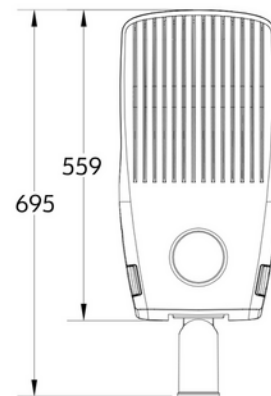

PRODUKTDATABLAD
Montana L 3GS120 12m cable
Art.no: 103050-120-GS-1

Lighting Solutions

Montana L 3GS120 12m cable

Montana er utstyrt med et nyskapende, verktøyfritt system som gjør det enkelt å bytte ut det elektriske rommet direkte på stedet. Dette sikrer rask og effektiv vedlikehold, samtidig som det reduserer arbeidskostnader og nedetid betydelig. Den elegante og aerodynamiske designet minimerer vindmotstand, forbedrer driftssikkerheten og optimaliserer varmespredningen, noe som gir en forlenget levetid. Montana er bygget for å tåle krevende forhold som nordiske veier og høyt fjellområder, og leverer pålitelig ytelse selv i ekstreme miljøer.

ELEKTRISKE DATA	
Beskyttelsesklasse	2
Dimmefunksjon (system)	Ingen
Spenning (V)	230V 50Hz
Driftspenning LED (mA)	89.9
Effekt (system) (W)	120
Nøddlys (t)	Uten nøddlys

TEKNISK DATA	
IK (system)	IK08