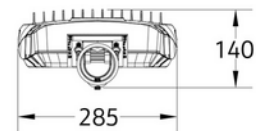

PRODUKTDATABLAD
Montana L 3GS120 12m cable
Art.no: 103050-120-GS-1

Lighting Solutions

Montana L 3GS120 12m cable

Montana er utstyrt med et nyskapende, verktøyfritt system som gjør det enkelt å bytte ut det elektriske rommet direkte på stedet. Dette sikrer rask og effektiv vedlikehold, samtidig som det reduserer arbeidskostnader og nedetid betydelig. Den elegante og aerodynamiske designet minimerer vindmotstand, forbedrer driftssikkerheten og optimaliserer varmespredningen, noe som gir en forlenget levetid. Montana er bygget for å tåle krevende forhold som nordiske veier og høyt fjellområder, og leverer pålitelig ytelse selv i ekstreme miljøer.

ELEKTRISKE DATA	
Beskyttelsesklasse	2
Dimmefunksjon (system)	Ingen
Spenning (V)	230V 50Hz
Driftspenning LED (mA)	89.9
Effekt (system) (W)	120
Nøddlys (t)	Uten nøddlys

TEKNISK DATA	
IK (system)	IK08