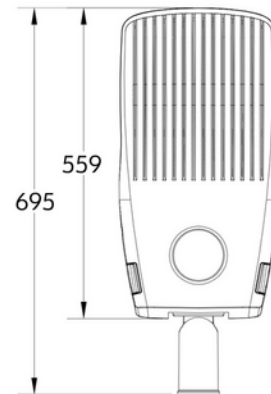

PRODUKTDATABLAD
Montana L 3BV150 14m cable
Art.no: 103050-150-BV-1

Lighting Solutions

Montana L 3BV150 14m cable

Montana er utstyrt med et nyskapende, verktøyfritt system som gjør det enkelt å bytte ut det elektriske rommet direkte på stedet. Dette sikrer rask og effektiv vedlikehold, samtidig som det reduserer arbeidskostnader og nedetid betydelig. Den elegante og aerodynamiske designet minimerer vindmotstand, forbedrer driftssikkerheten og optimaliserer varmespredningen, noe som gir en forlenget levetid. Montana er bygget for å tåle krevende forhold som nordiske veier og høyfjellsområder, og leverer pålitelig ytelse selv i ekstreme miljøer.

ELEKTRISKE DATA	
Beskyttelsesklasse	2
Dimmefunksjon (system)	Ingen
Spenning (V)	230V 50Hz
Driftspenning LED (mA)	95.6
Effekt (system) (W)	150
Nøddlys (t)	Uten nøddlys
Nøddlystest	N/A

TEKNISK DATA	
IK (system)	IK08
IP (system)	IP66
Produkt Familie	Montana
Utendørs	Yes
Hullmål (mm)	n/a
Driftstemperatur (°C)	-40 - 50
Vindkraft (EPA) (m ²) ved 0°	0.17

DIMENSJONER	
Lengde (produkt) (mm)	695.0
Bredde (produkt) (mm)	285.0
Høyde (produkt) (mm)	140.0
Vekt (produkt) (kg)	9.0
Diameter (produkt) (mm)	76.0

MATERIALER OG OVERFLATER	
Farge	Grå

PRODUKTDATABLAD
Montana L 3BV150 14m cable
Art.no: 103050-150-BV-1