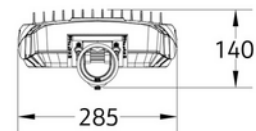

PRODUKTDATABLAD
Montana L 3BV150 14m cable
Art.no: 103050-150-BV-1

Lighting Solutions

Montana L 3BV150 14m cable

Montana er utstyrt med et nyskapende, verktøyfritt system som gjør det enkelt å bytte ut det elektriske rommet direkte på stedet. Dette sikrer rask og effektiv vedlikehold, samtidig som det reduserer arbeidskostnader og nedetid betydelig. Den elegante og aerodynamiske designet minimerer vindmotstand, forbedrer driftssikkerheten og optimaliserer varmespredningen, noe som gir en forlenget levetid. Montana er bygget for å tåle krevende forhold som nordiske veier og høyfjellsområder, og leverer pålitelig ytelse selv i ekstreme miljøer.

ELEKTRISKE DATA	
Beskyttelsesklasse	2
Dimmefunksjon (system)	Ingen
Spenning (V)	230V 50Hz
Driftspenning LED (mA)	95.6
Effekt (system) (W)	150
Nøddlys (t)	Uten nøddlys
Nøddlystest	N/A

TEKNISK DATA	
IK (system)	IK08
IP (system)	IP66
Produkt Familie	Montana
Utendørs	Yes
Hullmål (mm)	n/a
Driftstemperatur (°C)	-40 - 50
Vindkraft (EPA) (m ²) ved 0°	0.17

DIMENSJONER	
Lengde (produkt) (mm)	695.0
Bredde (produkt) (mm)	285.0
Høyde (produkt) (mm)	140.0
Vekt (produkt) (kg)	9.0
Diameter (produkt) (mm)	76.0

MATERIALER OG OVERFLATER	
Farge	Grå

PRODUKTDATABLAD
Montana L 3BV150 14m cable
Art.no: 103050-150-BV-1