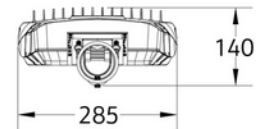

FDV DOKUMENTASJON
Montana L 3IBH150 8m cable
Art.no: 103050-150-IBH-1

Lighting Solutions

Montana L 3IBH150 8m cable

PRODUKTBESKRIVELSE

Montana er utstyrt med et nyskapende, verktøyfritt system som gjør det enkelt å bytte ut det elektriske rommet direkte på stedet. Dette sikrer rask og effektiv vedlikehold, samtidig som det reduserer arbeidskostnader og nedetid betydelig.

SPESIFIKASJONER	
Effekt (system) (W)	150
Driftspenning LED (mA)	95.6
Hullmål (mm)	n/a
Driftstemperatur (°C)	50
Vindkraft (EPA) (m ²) ved 0°	0.17

FDV DOKUMENTASJON
Montana L 3IBH150 8m cable
Art.no: 103050-150-IBH-1