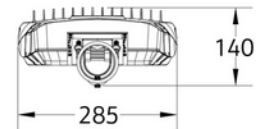

PRODUKTDATABLAD
Montana L 3IBV150 8m cable
Art.no: 103050-150-IBV-1

Lighting Solutions

Montana L 3IBV150 8m cable

Montana er utstyrt med et nyskapende, verktøyfritt system som gjør det enkelt å bytte ut det elektriske rommet direkte på stedet. Dette sikrer rask og effektiv vedlikehold, samtidig som det reduserer arbeidskostnader og nedetid betydelig. Den elegante og aerodynamiske designet minimerer vindmotstand, forbedrer driftssikkerheten og optimaliserer varmespredningen, noe som gir en forlenget levetid. Montana er bygget for å tåle krevende forhold som nordiske veier og høyfjellsområder, og leverer pålitelig ytelse selv i ekstreme miljøer.

TEKNISK DATA	
IP (system)	IP66
Produkt Familie	Montana
Utendørs	Yes
Hullmål (mm)	n/a
Driftstemperatur (°C)	-40 - 50
Vindkraft (EPA) (m ²) ved 0°	0.17

LYSTEKNISKE DATA	
Lumen ut (system) (lm)	21000
Kald lumen (t=25) fra chip (lm)	23100
Effektivitet (system) (lm/W)	140
Fargegjengivelse (CRI / Ra) (>=)	70
Fargetemperatur (CCT) (K)	3000
Fargekode	730
Lyskildetype	LED (innebygget)
Sokkel / Base	N/A
Linse (Diffusor)	PMMA
Strålevinkel (°)	47.7°*83.2°
Levetid (t)	L80B10: 100 000
MacAdam (SDCM)	5
Produsent (lyskilde)	Osram
Produsentbeskrivelse (COB)	n/a
Produsentbeskrivelse (ikke-COB)	SMD
Driftstrøm LED (min-max) (mA)	10 - 200
Driftspenning LED (max tp=25) (V)	22.2
Driftspenning LED (min tp=65) (V)	21.7

DIMENSJONER	
Lengde (produkt) (mm)	695.0
Bredde (produkt) (mm)	285.0
Høyde (produkt) (mm)	140.0
Vekt (produkt) (kg)	8.2
Diameter (produkt) (mm)	76.0

MATERIALER OG OVERFLATER	
Farge	Grå
RAL Kode	Pantone8403C
Korrosjonsklasse	C4
Overflatebehandling	Pulverlakkert