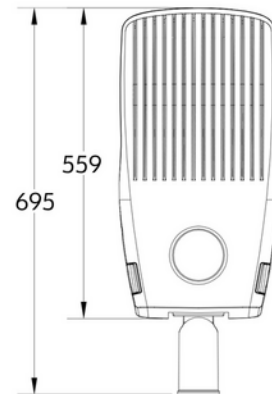

PRODUKTDATABLAD
Montana L 3IBV150 8m cable
Art.no: 103050-150-IBV-1

Lighting Solutions

Montana L 3IBV150 8m cable

Montana er utstyrt med et nyskapende, verktøyfritt system som gjør det enkelt å bytte ut det elektriske rommet direkte på stedet. Dette sikrer rask og effektiv vedlikehold, samtidig som det reduserer arbeidskostnader og nedetid betydelig. Den elegante og aerodynamiske designet minimerer vindmotstand, forbedrer driftssikkerheten og optimaliserer varmespredningen, noe som gir en forlenget levetid. Montana er bygget for å tåle krevende forhold som nordiske veier og høyfjellsområder, og leverer pålitelig ytelse selv i ekstreme miljøer.

ELEKTRISKE DATA	
Beskyttelsesklasse	2
Dimmefunksjon (system)	Ingen
Spenning (V)	230V 50Hz
Driftspenning LED (mA)	95.6
Effekt (system) (W)	150
Nøddlys (t)	Uten nøddlys

TEKNISK DATA	
IK (system)	IK08

PRODUKTDATABLAD
Montana L 3IBV150 8m cable
Art.no: 103050-150-IBV-1

TEKNISK DATA	
IP (system)	IP66
Produkt Familie	Montana
Utendørs	Yes
Hullmål (mm)	n/a
Driftstemperatur (°C)	-40 - 50
Vindkraft (EPA) (m ²) ved 0°	0.17

LYSTEKNISKE DATA	
Lumen ut (system) (lm)	21000
Kald lumen (t=25) fra chip (lm)	23100
Effektivitet (system) (lm/W)	140
Fargegjengivelse (CRI / Ra) (>=)	70
Fargetemperatur (CCT) (K)	3000
Fargekode	730
Lyskildetype	LED (innebygget)
Sokkel / Base	N/A
Linse (Diffusor)	PMMA
Strålevinkel (°)	47.7°*83.2°
Levetid (t)	L80B10: 100 000
MacAdam (SDCM)	5
Produsent (lyskilde)	Osram
Produsentbeskrivelse (COB)	n/a
Produsentbeskrivelse (ikke-COB)	SMD
Driftstrøm LED (min-max) (mA)	10 - 200
Driftspenning LED (max tp=25) (V)	22.2
Driftspenning LED (min tp=65) (V)	21.7

DIMENSJONER	
Lengde (produkt) (mm)	695.0
Bredde (produkt) (mm)	285.0
Høyde (produkt) (mm)	140.0
Vekt (produkt) (kg)	8.2
Diameter (produkt) (mm)	76.0

MATERIALER OG OVERFLATER	
Farge	Grå
RAL Kode	Pantone8403C
Korrosjonsklasse	C4
Overflatebehandling	Pulverlakkert