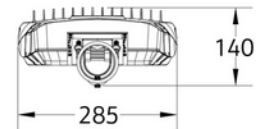

PRODUKTDATABLAD
Montana L 3/4BV120 12m cable
Art.no: 103051-120-BV-1

Lighting Solutions

Montana L 3/4BV120 12m cable

Montana er utstyrt med et nyskapende, verktøyfritt system som gjør det enkelt å bytte ut det elektriske rommet direkte på stedet. Dette sikrer rask og effektiv vedlikehold, samtidig som det reduserer arbeidskostnader og nedetid betydelig. Den elegante og aerodynamiske designet minimerer vindmotstand, forbedrer driftssikkerheten og optimaliserer varmespredningen, noe som gir en forlenget levetid. Montana er bygget for å tåle krevende forhold som nordiske veier og høyfjellsområder, og leverer pålitelig ytelse selv i ekstreme miljøer.

Lighting Solutions

TEKNISK DATA	
IK (system)	IK08
IP (system)	IP66
Produkt Familie	Montana
Utendørs	Yes
Hullmål (mm)	n/a
Driftstemperatur (°C)	-40 - 50
Vindkraft (EPA) (m ²) ved 0°	0.17

LYSTEKNISKE DATA	
Lumen ut (system) (lm)	18000
Kald lumen (t=25) fra chip (lm)	19800
Effektivitet (system) (lm/W)	150
Fargegjengivelse (CRI / Ra) (>=)	70
Fargetemperatur (CCT) (K)	3000K/4000K
Fargekode	730/740
Lyskildetype	LED (innebygget)
Sokkel / Base	N/A
Linse (Diffusor)	PMMA
Strålevinkel (°)	143°*65°
Levetid (t)	L80B10: 100 000
MacAdam (SDCM)	5
Produsent (lyskilde)	Osram
Produsentbeskrivelse (COB)	n/a
Produsentbeskrivelse (ikke-COB)	SMD
Driftstrøm LED (min-max) (mA)	10 - 200
Driftspenning LED (max tp=25) (V)	22.2
Driftspenning LED (min tp=65) (V)	21.7

DIMENSJONER	
Lengde (produkt) (mm)	695.0
Bredde (produkt) (mm)	285.0
Høyde (produkt) (mm)	140.0
Vekt (produkt) (kg)	8.8
Diameter (produkt) (mm)	76.0

MATERIALER OG OVERFLATER	
Farge	Grå

PRODUKTDATABLAD
Montana L 3/4BV120 12m cable
Art.no: 103051-120-BV-1