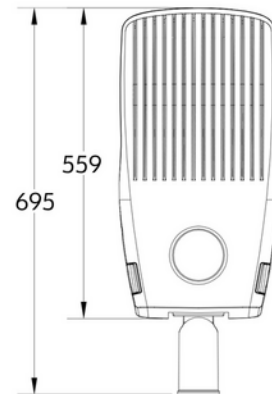

PRODUKTDATABLAD
Montana L 3/4BV120 12m cable
Art.no: 103051-120-BV-1

Lighting Solutions

Montana L 3/4BV120 12m cable

Montana er utstyrt med et nyskapende, verktøyfritt system som gjør det enkelt å bytte ut det elektriske rommet direkte på stedet. Dette sikrer rask og effektiv vedlikehold, samtidig som det reduserer arbeidskostnader og nedetid betydelig. Den elegante og aerodynamiske designet minimerer vindmotstand, forbedrer driftssikkerheten og optimaliserer varmespredningen, noe som gir en forlenget levetid. Montana er bygget for å tåle krevende forhold som nordiske veier og høyfjellsområder, og leverer pålitelig ytelse selv i ekstreme miljøer.

ELEKTRISKE DATA	
Beskyttelsesklasse	2
Dimmefunksjon (system)	Ingen
Spenning (V)	230V 50Hz
Driftspenning LED (mA)	106.5
Effekt (system) (W)	120
Nøddlys (t)	Uten nøddlys
Nøddlystest	N/A

PRODUKTDATABLAD
Montana L 3/4BV120 12m cable
Art.no: 103051-120-BV-1

Lighting Solutions

TEKNISK DATA	
IK (system)	IK08
IP (system)	IP66
Produkt Familie	Montana
Utendørs	Yes
Hullmål (mm)	n/a
Driftstemperatur (°C)	-40 - 50
Vindkraft (EPA) (m ²) ved 0°	0.17

LYSTEKNISKE DATA	
Lumen ut (system) (lm)	18000
Kald lumen (t=25) fra chip (lm)	19800
Effektivitet (system) (lm/W)	150
Fargegjengivelse (CRI / Ra) (>=)	70
Fargetemperatur (CCT) (K)	3000K/4000K
Fargekode	730/740
Lyskildetype	LED (innebygget)
Sokkel / Base	N/A
Linse (Diffusor)	PMMA
Strålevinkel (°)	143°*65°
Levetid (t)	L80B10: 100 000
MacAdam (SDCM)	5
Produsent (lyskilde)	Osram
Produsentbeskrivelse (COB)	n/a
Produsentbeskrivelse (ikke-COB)	SMD
Driftstrøm LED (min-max) (mA)	10 - 200
Driftspenning LED (max tp=25) (V)	22.2
Driftspenning LED (min tp=65) (V)	21.7

DIMENSJONER	
Lengde (produkt) (mm)	695.0
Bredde (produkt) (mm)	285.0
Høyde (produkt) (mm)	140.0
Vekt (produkt) (kg)	8.8
Diameter (produkt) (mm)	76.0

MATERIALER OG OVERFLATER	
Farge	Grå

PRODUKTDATABLAD
Montana L 3/4BV120 12m cable
Art.no: 103051-120-BV-1