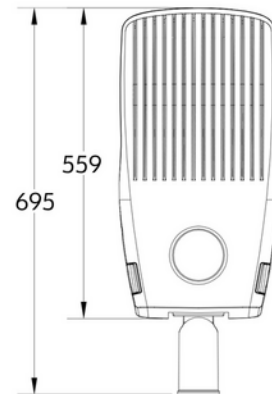

FDV DOKUMENTASJON
Montana L 3/4GS120 12m cable
Art.no: 103051-120-GS-1

Lighting Solutions

Montana L 3/4GS120 12m cable

PRODUKTBESKRIVELSE

Montana er utstyrt med et nyskapende, verktøyfritt system som gjør det enkelt å bytte ut det elektriske rommet direkte på stedet. Dette sikrer rask og effektiv vedlikehold, samtidig som det reduserer arbeidskostnader og nedetid betydelig.

SPESIFIKASJONER	
Effekt (system) (W)	120
Driftspenning LED (mA)	106.5
Hullmål (mm)	n/a
Driftstemperatur (°C)	50
Vindkraft (EPA) (m ²) ved 0°	0.17

FDV DOKUMENTASJON
Montana L 3/4GS120 12m cable
Art.no: 103051-120-GS-1

Lighting Solutions

SPESIFIKASJONER	
Lumen ut (system) (lm)	18000
Driftspenning LED (max tp=25) (V)	22.2
Driftspenning LED (min tp=65) (V)	21.7
Effekt (driver) (W)	120
Konstant strøm (CC driver) (mA)	700
Konstant strøm (CC driftspenning driver) (V)	266.0
Startstrøm tid (μ s)	172.0
Startstrøm I _{max} (A)	93.0
Lengde (produkt) (mm)	695.0
Bredde (produkt) (mm)	285.0
Høyde (produkt) (mm)	140.0
Vekt (produkt) (kg)	8.8
Diameter (produkt) (mm)	76.0