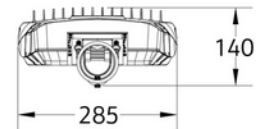

FDV DOKUMENTASJON
Montana L 3/4GS120 12m cable
Art.no: 103051-120-GS-1

Lighting Solutions

Montana L 3/4GS120 12m cable

PRODUKTBESKRIVELSE

Montana er utstyrt med et nyskapende, verktøyfritt system som gjør det enkelt å bytte ut det elektriske rommet direkte på stedet. Dette sikrer rask og effektiv vedlikehold, samtidig som det reduserer arbeidskostnader og nedetid betydelig.

SPESIFIKASJONER	
Effekt (system) (W)	120
Driftspenning LED (mA)	106.5
Hullmål (mm)	n/a
Driftstemperatur (°C)	50
Vindkraft (EPA) (m ²) ved 0°	0.17

FDV DOKUMENTASJON
Montana L 3/4GS120 12m cable
Art.no: 103051-120-GS-1