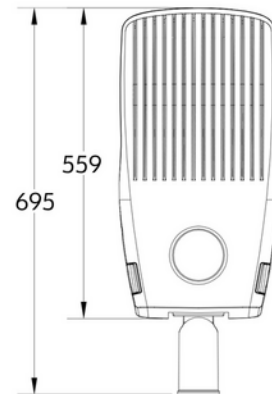

PRODUKTDATABLAD
Montana L 3/4GS120 12m cable
Art.no: 103051-120-GS-1

Lighting Solutions

Montana L 3/4GS120 12m cable

Montana er utstyrt med et nyskapende, verktøyfritt system som gjør det enkelt å bytte ut det elektriske rommet direkte på stedet. Dette sikrer rask og effektiv vedlikehold, samtidig som det reduserer arbeidskostnader og nedetid betydelig. Den elegante og aerodynamiske designet minimerer vindmotstand, forbedrer driftssikkerheten og optimaliserer varmespredningen, noe som gir en forlenget levetid. Montana er bygget for å tåle krevende forhold som nordiske veier og høyfjellsområder, og leverer pålitelig ytelse selv i ekstreme miljøer.

ELEKTRISKE DATA	
Beskyttelsesklasse	2
Dimmefunksjon (system)	Ingen
Spenning (V)	230V 50Hz
Driftspenning LED (mA)	106.5
Effekt (system) (W)	120
Nøddlys (t)	Uten nøddlys

TEKNISK DATA	
IK (system)	IK08

PRODUKTDATABLAD
Montana L 3/4GS120 12m cable
Art.no: 103051-120-GS-1

Lighting Solutions

TEKNISK DATA	
IP (system)	IP66
Produkt Familie	Montana
Utendørs	Yes
Hullmål (mm)	n/a
Driftstemperatur (°C)	-40 - 50
Vindkraft (EPA) (m ²) ved 0°	0.17

LYSTEKNISKE DATA	
Lumen ut (system) (lm)	18000
Kald lumen (t=25) fra chip (lm)	19800
Effektivitet (system) (lm/W)	150
Fargegjengivelse (CRI / Ra) (>=)	70
Fargetemperatur (CCT) (K)	3000K/4000K
Fargekode	730/740
Lyskildetype	LED (innebygget)
Sokkel / Base	N/A
Linse (Diffusor)	PMMA
Strålevinkel (°)	156°*54°
Levetid (t)	L80B10: 100 000
MacAdam (SDCM)	5
Produsent (lyskilde)	Osram
Produsentbeskrivelse (COB)	n/a
Produsentbeskrivelse (ikke-COB)	SMD
Driftstrøm LED (min-max) (mA)	10 - 200
Driftspenning LED (max tp=25) (V)	22.2
Driftspenning LED (min tp=65) (V)	21.7

DIMENSJONER	
Lengde (produkt) (mm)	695.0
Bredde (produkt) (mm)	285.0
Høyde (produkt) (mm)	140.0
Vekt (produkt) (kg)	8.8
Diameter (produkt) (mm)	76.0

MATERIALER OG OVERFLATER	
Farge	Grå
RAL Kode	Pantone8403C
Korrosjonsklasse	C4
Overflatebehandling	Pulverlakkert