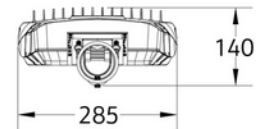

PRODUKTDATABLAD
Montana L 3/4GS120 12m cable
Art.no: 103051-120-GS-1

Lighting Solutions

Montana L 3/4GS120 12m cable

Montana er utstyrt med et nyskapende, verktøyfritt system som gjør det enkelt å bytte ut det elektriske rommet direkte på stedet. Dette sikrer rask og effektiv vedlikehold, samtidig som det reduserer arbeidskostnader og nedetid betydelig. Den elegante og aerodynamiske designet minimerer vindmotstand, forbedrer driftssikkerheten og optimaliserer varmespredningen, noe som gir en forlenget levetid. Montana er bygget for å tåle krevende forhold som nordiske veier og høyfjellsområder, og leverer pålitelig ytelse selv i ekstreme miljøer.

ELEKTRISKE DATA	
Beskyttelsesklasse	2
Dimmefunksjon (system)	Ingen
Spenning (V)	230V 50Hz
Driftspenning LED (mA)	106.5
Effekt (system) (W)	120
Nøddlys (t)	Uten nøddlys

TEKNISK DATA	
IK (system)	IK08

PRODUKTDATABLAD
Montana L 3/4GS120 12m cable
Art.no: 103051-120-GS-1

Lighting Solutions

TEKNISK DATA	
IP (system)	IP66
Produkt Familie	Montana
Utendørs	Yes
Hullmål (mm)	n/a
Driftstemperatur (°C)	-40 - 50
Vindkraft (EPA) (m ²) ved 0°	0.17

LYSTEKNISKE DATA	
Lumen ut (system) (lm)	18000
Kald lumen (t=25) fra chip (lm)	19800
Effektivitet (system) (lm/W)	150
Fargegjengivelse (CRI / Ra) (>=)	70
Fargetemperatur (CCT) (K)	3000K/4000K
Fargekode	730/740
Lyskildetype	LED (innebygget)
Sokkel / Base	N/A
Linse (Diffusor)	PMMA
Strålevinkel (°)	156°*54°
Levetid (t)	L80B10: 100 000
MacAdam (SDCM)	5
Produsent (lyskilde)	Osram
Produsentbeskrivelse (COB)	n/a
Produsentbeskrivelse (ikke-COB)	SMD
Driftstrøm LED (min-max) (mA)	10 - 200
Driftspenning LED (max tp=25) (V)	22.2
Driftspenning LED (min tp=65) (V)	21.7

DIMENSJONER	
Lengde (produkt) (mm)	695.0
Bredde (produkt) (mm)	285.0
Høyde (produkt) (mm)	140.0
Vekt (produkt) (kg)	8.8
Diameter (produkt) (mm)	76.0

MATERIALER OG OVERFLATER	
Farge	Grå
RAL Kode	Pantone8403C
Korrosjonsklasse	C4
Overflatebehandling	Pulverlakkert