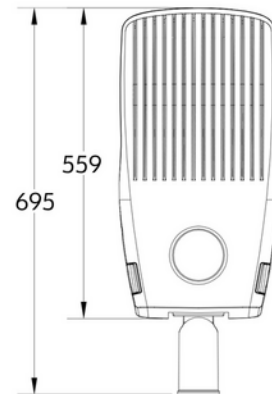

FDV DOKUMENTASJON
Montana L 3/4BV150 14m cable
Art.no: 103051-150-BV-1

Lighting Solutions

Montana L 3/4BV150 14m cable

PRODUKTBESKRIVELSE

Montana er utstyrt med et nyskapende, verktøyfritt system som gjør det enkelt å bytte ut det elektriske rommet direkte på stedet. Dette sikrer rask og effektiv vedlikehold, samtidig som det reduserer arbeidskostnader og nedetid betydelig.

SPESIFIKASJONER	
Effekt (system) (W)	150
Driftspenning LED (mA)	132.4
Hullmål (mm)	n/a
Driftstemperatur (°C)	50
Vindkraft (EPA) (m ²) ved 0°	0.17

FDV DOKUMENTASJON
Montana L 3/4BV150 14m cable
Art.no: 103051-150-BV-1