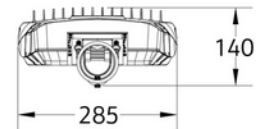

FDV DOKUMENTASJON
Montana L 3/4BV150 14m cable
Art.no: 103051-150-BV-1

Lighting Solutions

Montana L 3/4BV150 14m cable

PRODUKTBESKRIVELSE

Montana er utstyrt med et nyskapende, verktøyfritt system som gjør det enkelt å bytte ut det elektriske rommet direkte på stedet. Dette sikrer rask og effektiv vedlikehold, samtidig som det reduserer arbeidskostnader og nedetid betydelig.

SPESIFIKASJONER	
Effekt (system) (W)	150
Driftspenning LED (mA)	132.4
Hullmål (mm)	n/a
Driftstemperatur (°C)	50
Vindkraft (EPA) (m ²) ved 0°	0.17

FDV DOKUMENTASJON
Montana L 3/4BV150 14m cable
Art.no: 103051-150-BV-1