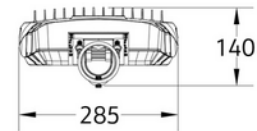

PRODUKTDATABLAD
Montana L 3/4BV150 14m cable
Art.no: 103051-150-BV-1

Lighting Solutions

Montana L 3/4BV150 14m cable

Montana er utstyrt med et nyskapende, verktøyfritt system som gjør det enkelt å bytte ut det elektriske rommet direkte på stedet. Dette sikrer rask og effektiv vedlikehold, samtidig som det reduserer arbeidskostnader og nedetid betydelig. Den elegante og aerodynamiske designet minimerer vindmotstand, forbedrer driftssikkerheten og optimaliserer varmespredningen, noe som gir en forlenget levetid. Montana er bygget for å tåle krevende forhold som nordiske veier og høyfjellsområder, og leverer pålitelig ytelse selv i ekstreme miljøer.

ELEKTRISKE DATA	
Beskyttelsesklasse	2
Dimmefunksjon (system)	Ingen
Spenning (V)	230V 50Hz
Driftspenning LED (mA)	132.4
Effekt (system) (W)	150
Nøddlys (t)	Uten nøddlys
Nøddlystest	N/A

PRODUKTDATABLAD
Montana L 3/4BV150 14m cable
Art.no: 103051-150-BV-1

Lighting Solutions

TEKNISK DATA	
IK (system)	IK08
IP (system)	IP66
Produkt Familie	Montana
Utendørs	Yes
Hullmål (mm)	n/a
Driftstemperatur (°C)	-40 - 50
Vindkraft (EPA) (m ²) ved 0°	0.17

LYSTEKNISKE DATA	
Lumen ut (system) (lm)	22500
Kald lumen (t=25) fra chip (lm)	24750
Effektivitet (system) (lm/W)	150
Fargegjengivelse (CRI / Ra) (>=)	70
Fargetemperatur (CCT) (K)	3000K/4000K
Fargekode	730/740
Lyskildetype	LED (innebygget)
Sokkel / Base	N/A
Linse (Diffusor)	PMMA
Strålevinkel (°)	143°*65°
Levetid (t)	L80B10: 100 000
MacAdam (SDCM)	5
Produsent (lyskilde)	Osram
Produsentbeskrivelse (COB)	n/a
Produsentbeskrivelse (ikke-COB)	SMD
Driftstrøm LED (min-max) (mA)	10 - 200
Driftspenning LED (max tp=25) (V)	22.2
Driftspenning LED (min tp=65) (V)	21.7

DIMENSJONER	
Bredde (produkt) (mm)	285.0
Høyde (produkt) (mm)	140.0
Vekt (produkt) (kg)	9.0
Diameter (produkt) (mm)	76.0

MATERIALER OG OVERFLATER	
Farge	Grå
RAL Kode	Pantone8403C

PRODUKTDATABLAD
Montana L 3/4BV150 14m cable
Art.no: 103051-150-BV-1