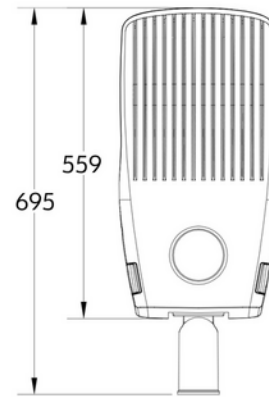

PRODUKTDATABLAD
Montana L 3/4BV150 14m cable
Art.no: 103051-150-BV-1

Lighting Solutions

Montana L 3/4BV150 14m cable

Montana er utstyrt med et nyskapende, verktøyfritt system som gjør det enkelt å bytte ut det elektriske rommet direkte på stedet. Dette sikrer rask og effektiv vedlikehold, samtidig som det reduserer arbeidskostnader og nedetid betydelig. Den elegante og aerodynamiske designet minimerer vindmotstand, forbedrer driftssikkerheten og optimaliserer varmespredningen, noe som gir en forlenget levetid. Montana er bygget for å tåle krevende forhold som nordiske veier og høyfjellsområder, og leverer pålitelig ytelse selv i ekstreme miljøer.

ELEKTRISKE DATA	
Beskyttelsesklasse	2
Dimmefunksjon (system)	Ingen
Spenning (V)	230V 50Hz
Driftspenning LED (mA)	132.4
Effekt (system) (W)	150
Nøddlys (t)	Uten nøddlys
Nøddlystest	N/A

PRODUKTDATABLAD
Montana L 3/4BV150 14m cable
Art.no: 103051-150-BV-1

Lighting Solutions

TEKNISK DATA	
IK (system)	IK08
IP (system)	IP66
Produkt Familie	Montana
Utendørs	Yes
Hullmål (mm)	n/a
Driftstemperatur (°C)	-40 - 50
Vindkraft (EPA) (m ²) ved 0°	0.17

LYSTEKNISKE DATA	
Lumen ut (system) (lm)	22500
Kald lumen (t=25) fra chip (lm)	24750
Effektivitet (system) (lm/W)	150
Fargegjengivelse (CRI / Ra) (>=)	70
Fargetemperatur (CCT) (K)	3000K/4000K
Fargekode	730/740
Lyskildetype	LED (innebygget)
Sokkel / Base	N/A
Linse (Diffusor)	PMMA
Strålevinkel (°)	143°*65°
Levetid (t)	L80B10: 100 000
MacAdam (SDCM)	5
Produsent (lyskilde)	Osram
Produsentbeskrivelse (COB)	n/a
Produsentbeskrivelse (ikke-COB)	SMD
Driftstrøm LED (min-max) (mA)	10 - 200
Driftspenning LED (max tp=25) (V)	22.2
Driftspenning LED (min tp=65) (V)	21.7

DIMENSJONER	
Bredde (produkt) (mm)	285.0
Høyde (produkt) (mm)	140.0
Vekt (produkt) (kg)	9.0
Diameter (produkt) (mm)	76.0

MATERIALER OG OVERFLATER	
Farge	Grå
RAL Kode	Pantone8403C

PRODUKTDATABLAD
Montana L 3/4BV150 14m cable
Art.no: 103051-150-BV-1