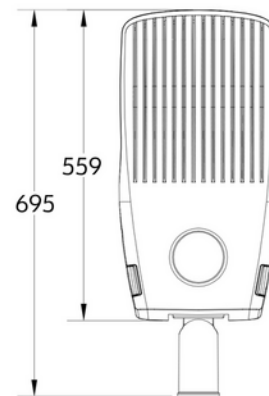

PRODUKTDATABLAD
Montana L 3/4IBH150 8m cable
Art.no: 103051-150-IBH-1

Lighting Solutions

Montana L 3/4IBH150 8m cable

Montana er utstyrt med et nyskapende, verktøyfritt system som gjør det enkelt å bytte ut det elektriske rommet direkte på stedet. Dette sikrer rask og effektiv vedlikehold, samtidig som det reduserer arbeidskostnader og nedetid betydelig. Den elegante og aerodynamiske designet minimerer vindmotstand, forbedrer driftssikkerheten og optimaliserer varmespredningen, noe som gir en forlenget levetid. Montana er bygget for å tåle krevende forhold som nordiske veier og høyfjellsområder, og leverer pålitelig ytelse selv i ekstreme miljøer.

ELEKTRISKE DATA	
Beskyttelsesklasse	2
Dimmefunksjon (system)	Ingen
Spenning (V)	230V 50Hz
Driftspenning LED (mA)	132.4
Effekt (system) (W)	150
Nøddlys (t)	Uten nøddlys

TEKNISK DATA	
IK (system)	IK08

PRODUKTDATABLAD
Montana L 3/4IBH150 8m cable
Art.no: 103051-150-IBH-1

Lighting Solutions

TEKNISK DATA	
IP (system)	IP66
Produkt Familie	Montana
Utendørs	Yes
Hullmål (mm)	n/a
Driftstemperatur (°C)	-40 - 50
Vindkraft (EPA) (m ²) ved 0°	0.17

LYSTEKNISKE DATA	
Lumen ut (system) (lm)	22500
Kald lumen (t=25) fra chip (lm)	24750
Effektivitet (system) (lm/W)	150
Fargegjengivelse (CRI / Ra) (>=)	70
Fargetemperatur (CCT) (K)	3000K/4000K
Fargekode	730/740
Lyskildetype	LED (innebygget)
Sokkel / Base	N/A
Linse (Diffusor)	PMMA
Strålevinkel (°)	41.9°*54°
Levetid (t)	L80B10: 100 000
MacAdam (SDCM)	5
Produsent (lyskilde)	Osram
Produsentbeskrivelse (COB)	n/a
Produsentbeskrivelse (ikke-COB)	SMD
Driftstrøm LED (min-max) (mA)	10 - 200
Driftspenning LED (max tp=25) (V)	22.2
Driftspenning LED (min tp=65) (V)	21.7

DIMENSJONER	
Lengde (produkt) (mm)	695.0
Bredde (produkt) (mm)	285.0
Høyde (produkt) (mm)	140.0
Vekt (produkt) (kg)	8.2
Diameter (produkt) (mm)	76.0

MATERIALER OG OVERFLATER	
Farge	Grå
RAL Kode	Pantone8403C
Korrosjonsklasse	C4
Overflatebehandling	Pulverlakkert