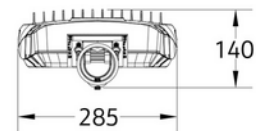

PRODUKTDATABLAD
Montana L 3/4IBH150 8m cable
Art.no: 103051-150-IBH-1

Lighting Solutions

Montana L 3/4IBH150 8m cable

Montana er utstyrt med et nyskapende, verktøyfritt system som gjør det enkelt å bytte ut det elektriske rommet direkte på stedet. Dette sikrer rask og effektiv vedlikehold, samtidig som det reduserer arbeidskostnader og nedetid betydelig. Den elegante og aerodynamiske designet minimerer vindmotstand, forbedrer driftssikkerheten og optimaliserer varmespredningen, noe som gir en forlenget levetid. Montana er bygget for å tåle krevende forhold som nordiske veier og høyfjellsområder, og leverer pålitelig ytelse selv i ekstreme miljøer.

ELEKTRISKE DATA	
Beskyttelsesklasse	2
Dimmefunksjon (system)	Ingen
Spenning (V)	230V 50Hz
Driftspenning LED (mA)	132.4
Effekt (system) (W)	150
Nøddlys (t)	Uten nøddlys

TEKNISK DATA	
IK (system)	IK08

PRODUKTDATABLAD
Montana L 3/4IBH150 8m cable
Art.no: 103051-150-IBH-1

Lighting Solutions

TEKNISK DATA	
IP (system)	IP66
Produkt Familie	Montana
Utendørs	Yes
Hullmål (mm)	n/a
Driftstemperatur (°C)	-40 - 50
Vindkraft (EPA) (m ²) ved 0°	0.17

LYSTEKNISKE DATA	
Lumen ut (system) (lm)	22500
Kald lumen (t=25) fra chip (lm)	24750
Effektivitet (system) (lm/W)	150
Fargegjengivelse (CRI / Ra) (>=)	70
Fargetemperatur (CCT) (K)	3000K/4000K
Fargekode	730/740
Lyskildetype	LED (innebygget)
Sokkel / Base	N/A
Linse (Diffusor)	PMMA
Strålevinkel (°)	41.9°*54°
Levetid (t)	L80B10: 100 000
MacAdam (SDCM)	5
Produsent (lyskilde)	Osram
Produsentbeskrivelse (COB)	n/a
Produsentbeskrivelse (ikke-COB)	SMD
Driftstrøm LED (min-max) (mA)	10 - 200
Driftspenning LED (max tp=25) (V)	22.2
Driftspenning LED (min tp=65) (V)	21.7

DIMENSJONER	
Lengde (produkt) (mm)	695.0
Bredde (produkt) (mm)	285.0
Høyde (produkt) (mm)	140.0
Vekt (produkt) (kg)	8.2
Diameter (produkt) (mm)	76.0

MATERIALER OG OVERFLATER	
Farge	Grå
RAL Kode	Pantone8403C
Korrosjonsklasse	C4
Overflatebehandling	Pulverlakkert