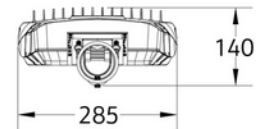

## Montana L 3/4IBV150 8m cable