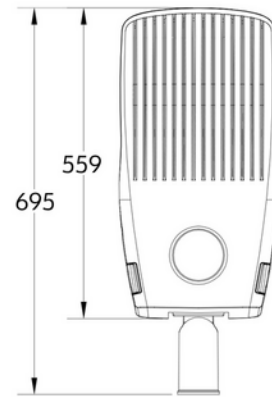

**PRODUKTDATABLAD**

Montana L 3BV120-Z 12m cable DALI

Art.no: 103052-120-BV-1

*Lighting Solutions*

Montana L 3BV120-Z 12m cable DALI

Montana er utstyrt med et nyskapende, verktøyfritt system som gjør det enkelt å bytte ut det elektriske rommet direkte på stedet. Dette sikrer rask og effektiv vedlikehold, samtidig som det reduserer arbeidskostnader og nedetid betydelig. Den elegante og aerodynamiske designet minimerer vindmotstand, forbedrer driftssikkerheten og optimaliserer varmespredningen, noe som gir en forlenget levetid. Montana er bygget for å tåle krevende forhold som nordiske veier og høyfjellsområder, og leverer pålitelig ytelse selv i ekstreme miljøer.

DIMENSJONER	
Lengde (produkt) (mm)	695.0
Bredde (produkt) (mm)	285.0
Høyde (produkt) (mm)	140.0
Vekt (produkt) (kg)	8.8
Diameter (produkt) (mm)	76.0

MATERIALER OG OVERFLATER	
Farge	Grå

MATERIALER OG OVERFLATER	
RAL Kode	Pantone8403C
Korrosjonsklasse	C4
Overflatebehandling	Pulverlakkert
Kapslingsmateriale	Aluminium
Housing Material %	48.0
Diffusere Materiale	PMMA
Diffusere Materiale %	0.5700000000000001
Resirkulert Aluminium %	72.0
Materiale 2	Driver
Materiale 2%	5.800000000000001
Materiale 3	PCB board (LED included)
Materiale 3%	2.15
Materiale 4	Glass
Materiale 4%	9.8
Materiale 5	Cable
Materiale 5%	17.5
Materiale 6	Terminal
Materiale 6%	1.3599999999999999
Materiale 7	Screw
Materiale 7%	0.51