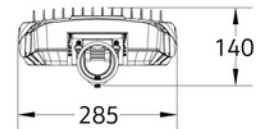

PRODUKTDATABLAD

Montana L 3BV120-Z 12m cable DALI

Art.no: 103052-120-BV-1

Lighting Solutions

Montana L 3BV120-Z 12m cable DALI

Montana er utstyrt med et nyskapende, verktøyfritt system som gjør det enkelt å bytte ut det elektriske rommet direkte på stedet. Dette sikrer rask og effektiv vedlikehold, samtidig som det reduserer arbeidskostnader og nedetid betydelig. Den elegante og aerodynamiske designet minimerer vindmotstand, forbedrer driftssikkerheten og optimaliserer varmespredningen, noe som gir en forlenget levetid. Montana er bygget for å tåle krevende forhold som nordiske veier og høyfjellsområder, og leverer pålitelig ytelse selv i ekstreme miljøer.

ELEKTRISKE DATA	
Beskyttelsesklasse	2
Dimmefunksjon (system)	DALI2, D4i
Spenning (V)	230V 50Hz
Driftspenning LED (mA)	89.9
Effekt (system) (W)	120
Nøddlys (t)	Uten nøddlys
Nøddlystest	N/A