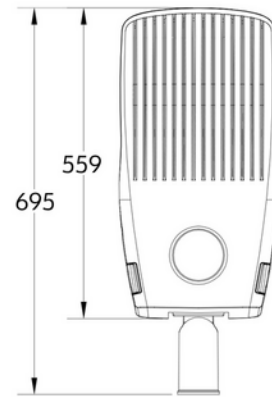

**PRODUKTDATABLAD**

Montana L 3GS120-Z 12m cable DALI

Art.no: 103052-120-GS-1

*Lighting Solutions*

Montana L 3GS120-Z 12m cable DALI

Montana er utstyrt med et nyskapende, verktøyfritt system som gjør det enkelt å bytte ut det elektriske rommet direkte på stedet. Dette sikrer rask og effektiv vedlikehold, samtidig som det reduserer arbeidskostnader og nedetid betydelig. Den elegante og aerodynamiske designet minimerer vindmotstand, forbedrer driftssikkerheten og optimaliserer varmespredningen, noe som gir en forlenget levetid. Montana er bygget for å tåle krevende forhold som nordiske veier og høyt fjellsoner, og leverer pålitelig ytelse selv i ekstreme miljøer.

DIMENSJONER	
Lengde (produkt) (mm)	695.0
Bredde (produkt) (mm)	285.0
Høyde (produkt) (mm)	140.0
Vekt (produkt) (kg)	8.8
Diameter (produkt) (mm)	76.0

MATERIALER OG OVERFLATER	
Farge	Grå
RAL Kode	Pantone8403C
Korrosjonsklasse	C4
Overflatebehandling	Pulverlakkert