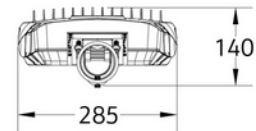

PRODUKTDATABLAD

Montana L 3GS120-Z 12m cable DALI

Art.no: 103052-120-GS-1

Lighting Solutions

Montana L 3GS120-Z 12m cable DALI

Montana er utstyrt med et nyskapende, verktøyfritt system som gjør det enkelt å bytte ut det elektriske rommet direkte på stedet. Dette sikrer rask og effektiv vedlikehold, samtidig som det reduserer arbeidskostnader og nedetid betydelig. Den elegante og aerodynamiske designet minimerer vindmotstand, forbedrer driftssikkerheten og optimaliserer varmespredningen, noe som gir en forlenget levetid. Montana er bygget for å tåle krevende forhold som nordiske veier og høyt fjellsoner, og leverer pålitelig ytelse selv i ekstreme miljøer.

ELEKTRISKE DATA	
Beskyttelsesklasse	2
Dimmefunksjon (system)	DALI2, D4i
Spenning (V)	230V 50Hz
Driftspenning LED (mA)	89.9
Effekt (system) (W)	120
Nøddlys (t)	Uten nøddlys

TEKNISK DATA	
IK (system)	IK08