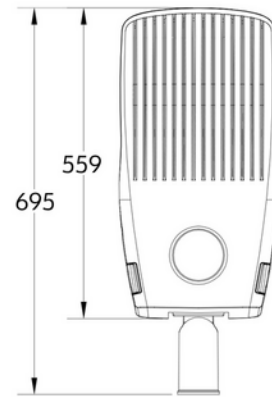

**PRODUKTDATABLAD**

Montana L 3IBH150-Z 8m cable DALI

Art.no: 103052-150-IBH-1

*Lighting Solutions*

DIMENSJONER	
Lengde (produkt) (mm)	695.0
Bredde (produkt) (mm)	285.0
Høyde (produkt) (mm)	140.0
Vekt (produkt) (kg)	8.2
Diameter (produkt) (mm)	76.0

MATERIALER OG OVERFLATER	
Farge	Grå
RAL Kode	Pantone8403C
Korrosjonsklasse	C4
Overflatebehandling	Pulverlakkert