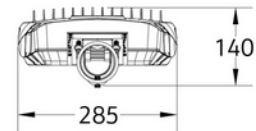

PRODUKTDATABLAD

Montana L 3IBH150-Z 8m cable DALI

Art.no: 103052-150-IBH-1

Lighting Solutions

Montana L 3IBH150-Z 8m cable DALI

Montana er utstyrt med et nyskapende, verktøyfritt system som gjør det enkelt å bytte ut det elektriske rommet direkte på stedet. Dette sikrer rask og effektiv vedlikehold, samtidig som det reduserer arbeidskostnader og nedetid betydelig. Den elegante og aerodynamiske designet minimerer vindmotstand, forbedrer driftssikkerheten og optimaliserer varmespredningen, noe som gir en forlenget levetid. Montana er bygget for å tåle krevende forhold som nordiske veier og høyt fjellområder, og leverer pålitelig ytelse selv i ekstreme miljøer.

ELEKTRISKE DATA	
Beskyttelsesklasse	2
Dimmefunksjon (system)	DALI2, D4i
Spenning (V)	230V 50Hz
Driftspenning LED (mA)	95.6
Effekt (system) (W)	150
Nøddlys (t)	Uten nøddlys

TEKNISK DATA	
IK (system)	IK08