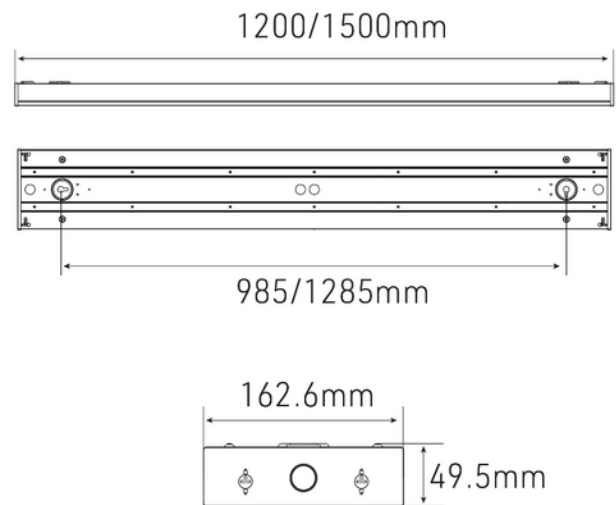

**FDV DOKUMENTASJON**

Uniplus NWC 5000lm 830 90° 40W 5x2,5mm2 1500mm WH

Art.no: 103052-NW-90-3

*Lighting Solutions*

Uniplus NWC 5000lm 830 90° 40W 5x2,5mm2 1500mm WH

PRODUKTBESKRIVELSE

Uniplus er høyeffektiv armatur som gir utmerket lyskvalitet. Med Norlux Wireless Connect integrert i armaturen, har du moderne lysstyringsteknologi uten behov for ekstra kabling. Hvit utførelse.

SPESIFIKASJONER	
Effekt (system) (W)	40
Driftspenning LED (mA)	60mA
Lumen ut (system) (lm)	4400
Teknologi	Bluetooth
Lengde (produkt) (mm)	1500.0
Bredde (produkt) (mm)	162.6
Høyde (produkt) (mm)	49.5
Vekt (produkt) (kg)	3.42

FDV DOKUMENTASJON

Uniplus NWC 5000lm 830 90° 40W 5x2,5mm2 1500mm WH

Art.no: 103052-NW-90-3

Lighting Solutions

LYSDISTRIBUSJON