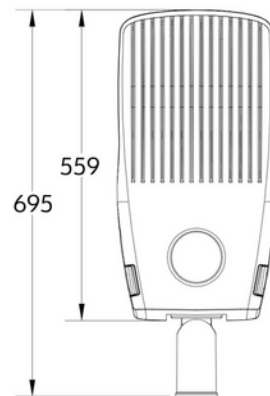

**PRODUKTDATABLAD**

Montana L 3.22BV120-Z 12m cable DALI

Art.no: 103053-120-BV-1

*Lighting Solutions*

Montana L 3.22BV120-Z 12m cable DALI

Montana er utstyrt med et nyskapende, verktøyfritt system som gjør det enkelt å bytte ut det elektriske rommet direkte på stedet. Dette sikrer rask og effektiv vedlikehold, samtidig som det reduserer arbeidskostnader og nedetid betydelig. Den elegante og aerodynamiske designet minimerer vindmotstand, forbedrer driftssikkerheten og optimaliserer varmespredningen, noe som gir en forlenget levetid. Montana er bygget for å tåle krevende forhold som nordiske veier og høyfjellsområder, og leverer pålitelig ytelse selv i ekstreme miljøer.

DIMENSJONER	
Lengde (produkt) (mm)	695.0
Bredde (produkt) (mm)	285.0
Høyde (produkt) (mm)	140.0
Vekt (produkt) (kg)	8.8
Diameter (produkt) (mm)	76.0

MATERIALER OG OVERFLATER	
Farge	Grå
RAL Kode	Pantone8403C
Korrosjonsklasse	C4
Overflatebehandling	Pulverlakkert