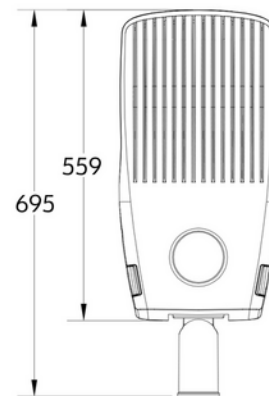

PRODUKTDATABLAD

Montana L 3.22GS120-Z 12m cable DALI

Art.no: 103053-120-GS-1

Lighting Solutions

Montana L 3.22GS120-Z 12m cable DALI

Montana er utstyrt med et nyskapende, verktøyfritt system som gjør det enkelt å bytte ut det elektriske rommet direkte på stedet. Dette sikrer rask og effektiv vedlikehold, samtidig som det reduserer arbeidskostnader og nedetid betydelig. Den elegante og aerodynamiske designet minimerer vindmotstand, forbedrer driftssikkerheten og optimaliserer varmespredningen, noe som gir en forlenget levetid. Montana er bygget for å tåle krevende forhold som nordiske veier og høyfjellsområder, og leverer pålitelig ytelse selv i ekstreme miljøer.

ELEKTRISKE DATA	
Beskyttelsesklasse	2
Dimmefunksjon (system)	DALI2, D4i
Spenning (V)	230V 50Hz
Driftspenning LED (mA)	106.5
Effekt (system) (W)	120
Nøddlys (t)	Uten nøddlys

TEKNISK DATA	
IK (system)	IK08