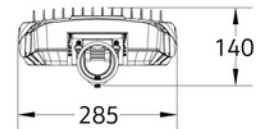

**PRODUKTDATABLAD**

Montana L 3.22IBV150-Z 8m cable DALI

Art.no: 103053-150-IBV-1

*Lighting Solutions*

Montana L 3.22IBV150-Z 8m cable DALI

Montana er utstyrt med et nyskapende, verktøyfritt system som gjør det enkelt å bytte ut det elektriske rommet direkte på stedet. Dette sikrer rask og effektiv vedlikehold, samtidig som det reduserer arbeidskostnader og nedetid betydelig. Den elegante og aerodynamiske designet minimerer vindmotstand, forbedrer driftssikkerheten og optimaliserer varmespredningen, noe som gir en forlenget levetid. Montana er bygget for å tåle krevende forhold som nordiske veier og høyfjellsområder, og leverer pålitelig ytelse selv i ekstreme miljøer.

DIMENSJONER	
Lengde (produkt) (mm)	695.0
Bredde (produkt) (mm)	285.0
Høyde (produkt) (mm)	140.0
Vekt (produkt) (kg)	8.2
Diameter (produkt) (mm)	76.0

MATERIALER OG OVERFLATER	
Farge	Grå
RAL Kode	Pantone8403C
Korrosjonsklasse	C4
Overflatebehandling	Pulverlakkert