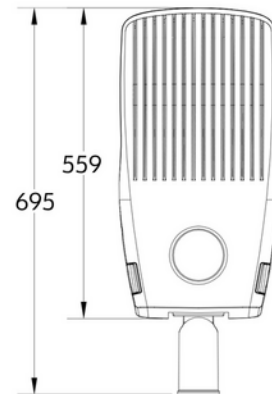

**PRODUKTDATABLAD**

Montana L 3.22IBV150-Z 8m cable DALI

Art.no: 103053-150-IBV-1

*Lighting Solutions*

Montana L 3.22IBV150-Z 8m cable DALI

Montana er utstyrt med et nyskapende, verktøyfritt system som gjør det enkelt å bytte ut det elektriske rommet direkte på stedet. Dette sikrer rask og effektiv vedlikehold, samtidig som det reduserer arbeidskostnader og nedetid betydelig. Den elegante og aerodynamiske designet minimerer vindmotstand, forbedrer driftssikkerheten og optimaliserer varmespredningen, noe som gir en forlenget levetid. Montana er bygget for å tåle krevende forhold som nordiske veier og høyfjellsområder, og leverer pålitelig ytelse selv i ekstreme miljøer.

DIMENSJONER	
Lengde (produkt) (mm)	695.0
Bredde (produkt) (mm)	285.0
Høyde (produkt) (mm)	140.0
Vekt (produkt) (kg)	8.2
Diameter (produkt) (mm)	76.0

MATERIALER OG OVERFLATER	
Farge	Grå
RAL Kode	Pantone8403C
Korrosjonsklasse	C4
Overflatebehandling	Pulverlakkert