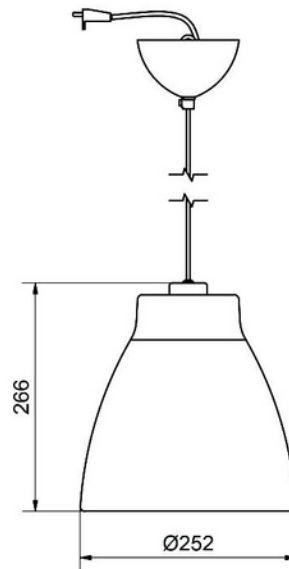

**FDV DOKUMENTASJON**

Gong Pendant E27 Max53W Ø:252mm 1,5m BK

Art.no: 1031198086

*Lighting Solutions*

Gong Pendant E27 Max53W Ø:252mm 1,5m BK

PRODUKTBEKRIVELSE

Gong takpendel, designet av Carl&Carl for anerkjente Belid, ble opprinnelig tenkt som et betongprodukt, men isteden realisert i metall. Skjermen ble derfor utformet med en solid rullet kant både på toppen og bunnen for å tilføre en følelse av robusthet og tyngde til armaturen. Sort utførelse.

FUNKSJONSBEKRIVELSE

Et klassisk utvalg av lamper som er tilgjengelig i tre forskjellige farger. Designet er laget for å fremme sitt enkle, men også elegante stil. Gong er laget av metall som gjør produktet robust og stødig.

SPESIFIKASJONER	
Bredde (produkt) (mm)	252.0
Høyde (produkt) (mm)	266.0