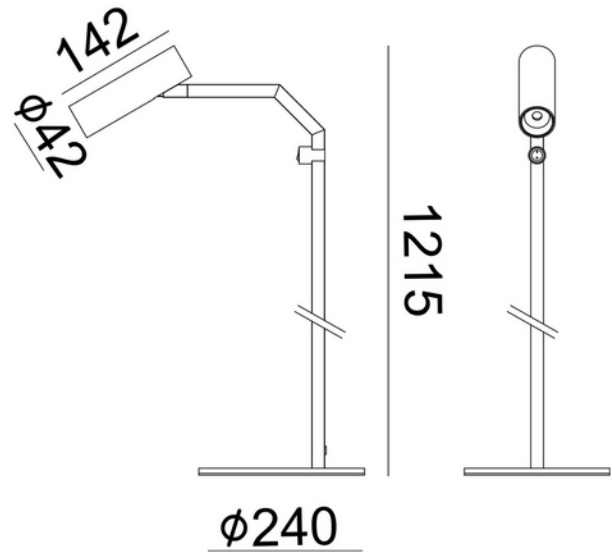

**PRODUKTDATABLAD**

Tania Slim Floor 927 34° 5W On/Off button BK

Art.no: 103190-34-2

*Lighting Solutions*

Tania Slim Floor 927 34° 5W On/Off button BK

Tania Slim Floor er en stilren og fleksibel gulvlampe designet for moderne interiører i bolig, hytte, innendørs, restaurant- og hospitality-miljøer. Lampen har et slankt uttrykk som gjør den velegnet både som stemningsbelysning og funksjonelt leselys.

ELEKTRISKE DATA	
Beskyttelsesklasse	2
Dimmefunksjon (system)	Ingen
Spenning (V)	230V 50Hz
Effekt (system) (W)	4.5

TEKNISK DATA	
IK (system)	IK01
IP (system)	IP20
Produkt Familie	Tania Slim Floor
Utendørs	No

**PRODUKTDATABLAD**

Tania Slim Floor 927 34° 5W On/Off button BK

Art.no: 103190-34-2

*Lighting Solutions*

LYSTEKNISKE DATA	
Lumen ut (system) (lm)	450
Varm lumen (t=65) fra chip (lm)	493
Kald lumen (t=25) fra chip (lm)	500
Effektivitet (system) (lm/W)	76
Fargegjengivelse (CRI / Ra) (>=)	90
Fargetemperatur (CCT) (K)	2700
Fargekode	927
Lyskildetype	LED (innebygget)
Sokkel / Base	N/A
Linse (Diffusor)	Klar
Strålevinkel (°)	34
Levetid (t)	L80B10: 100 000
MacAdam (SDCM)	2
UGR (<=)	15
Produsent (lyskilde)	Bridgelux

DIMENSJONER	
Lengde (produkt) (mm)	1215.0
Bredde (produkt) (mm)	240.0
Høyde (produkt) (mm)	240.0
Diameter (produkt) (mm)	42.0

**PRODUKTDATABLAD**

Tania Slim Floor 927 34° 5W On/Off button BK

Art.no: 103190-34-2