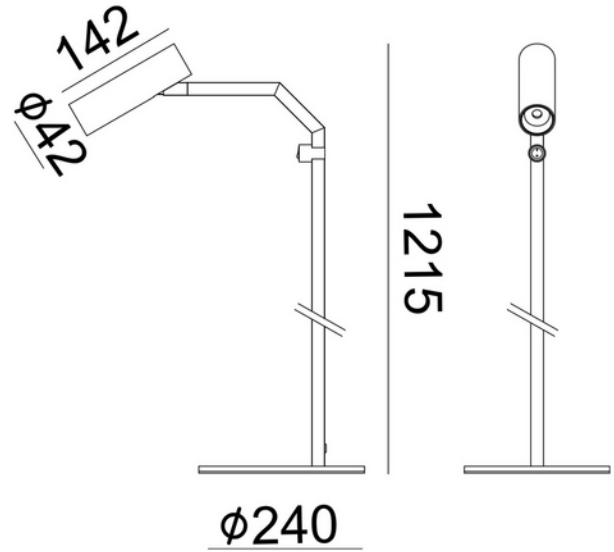

**FDV DOKUMENTASJON**

Tania Slim Floor 927 34° 5W On/Off button Brushed Brass

Art.no: 103190-34-21

*Lighting Solutions*

Tania Slim Floor 927 34° 5W On/Off button Brushed Brass

SPESIFIKASJONER	
Effekt (system) (W)	4.5
Lumen ut (system) (lm)	450
Sokkel / Base	N/A
Effekt (driver) (W)	6
Lengde (produkt) (mm)	1215.0
Bredde (produkt) (mm)	240.0
Høyde (produkt) (mm)	240.0
Diameter (produkt) (mm)	42.0
Tilkobling (system)	2m kabel m/ Euro