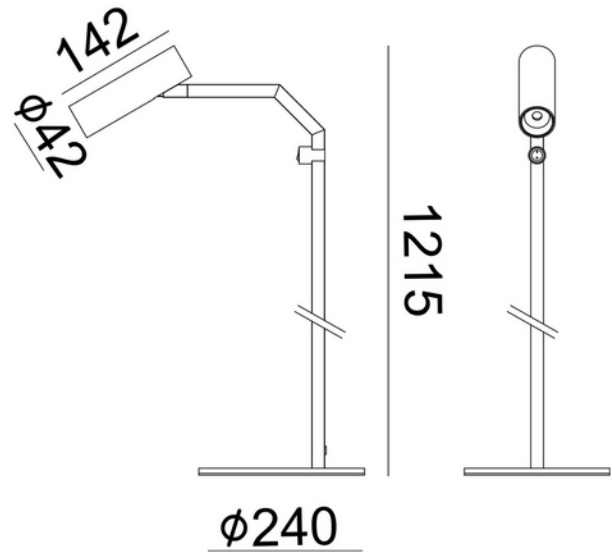

**PRODUKTDATABLAD**

Tania Slim Floor 927 34° 5W On/Off button Brushed Brass

Art.no: 103190-34-21

*Lighting Solutions*

Tania Slim Floor 927 34° 5W On/Off button Brushed Brass

Tania Slim Floor er en stilren og fleksibel gulvlampe designet for moderne interiører i bolig, hytte, innendørs, restaurant- og hospitality-miljøer. Lampen har et slankt uttrykk som gjør den velegnet både som stemningsbelysning og funksjonelt leselys.

ELEKTRISKE DATA	
Beskyttelsesklasse	2
Dimmefunksjon (system)	Ingen
Spenning (V)	230V 50Hz
Effekt (system) (W)	4.5

TEKNISK DATA	
IK (system)	IK01
IP (system)	IP20
Produkt Familie	Tania Slim Floor
Utendørs	No

**PRODUKTDATABLAD**

Tania Slim Floor 927 34° 5W On/Off button Brushed Brass

Art.no: 103190-34-21

*Lighting Solutions*

LYSTEKNISKE DATA	
Lumen ut (system) (lm)	450
Varm lumen (t=65) fra chip (lm)	493
Kald lumen (t=25) fra chip (lm)	500
Effektivitet (system) (lm/W)	76
Fargegjengivelse (CRI / Ra) (>=)	90
Fargetemperatur (CCT) (K)	2700
Fargekode	927
Lyskildetype	LED (innebygget)
Sokkel / Base	N/A
Linse (Diffusor)	Klar
Strålevinkel (°)	34
Levetid (t)	L80B10: 100 000
MacAdam (SDCM)	2
UGR (<=)	15
Produsent (lyskilde)	Bridgelux

DIMENSJONER	
Lengde (produkt) (mm)	1215.0
Bredde (produkt) (mm)	240.0
Høyde (produkt) (mm)	240.0
Diameter (produkt) (mm)	42.0

**PRODUKTDATABLAD**

Tania Slim Floor 927 34° 5W On/Off button Brushed Brass

Art.no: 103190-34-21