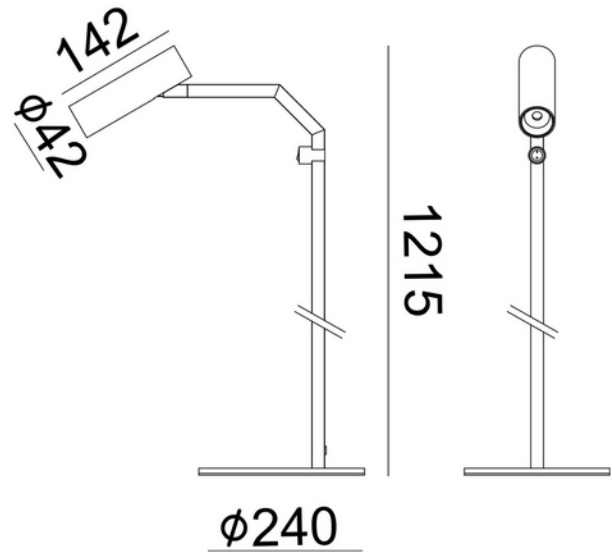

**PRODUKTDATABLAD**

Tania Slim Floor 927 34° 5W On/Off button Brushed Titanium

Art.no: 103190-34-22

*Lighting Solutions*

Tania Slim Floor 927 34° 5W On/Off button Brushed Titanium

Tania Slim Floor er en stilren og fleksibel gulvlampe designet for moderne interiører i bolig, hytte, innendørs, restaurant- og hospitality-miljøer. Lampen har et slankt uttrykk som gjør den velegnet både som stemningsbelysning og funksjonelt leselys.

ELEKTRISKE DATA	
Beskyttelsesklasse	2
Dimmefunksjon (system)	Ingen
Spenning (V)	230V 50Hz
Effekt (system) (W)	4,5

TEKNISK DATA	
IK (system)	IK01
IP (system)	IP20
Produkt Familie	Tania Slim Floor

**PRODUKTDATABLAD**

Tania Slim Floor 927 34° 5W On/Off button Brushed Titanium

Art.no: 103190-34-22

*Lighting Solutions*

TEKNISK DATA	
Utendørs	No

LYSTEKNISKE DATA	
Lumen ut (system) (lm)	450
Varm lumen (t=65) fra chip (lm)	493
Kald lumen (t=25) fra chip (lm)	500
Effektivitet (system) (lm/W)	76
Fargegjengivelse (CRI / Ra) (>=)	90
Fargetemperatur (CCT) (K)	2700
Fargekode	927
Lyskildetype	LED (innebygget)
Sokkel / Base	N/A
Linse (Diffusor)	Klar
Strålevinkel (°)	34°
Levetid (t)	L80B10: 100 000

MATERIALER OG OVERFLATER	
Farge	Børstet Titan

MONTERING OG TILKOBLING	
Bruksområde	Innendørs, Hytte, Hotell, Bolig, Restaurant
Montering	Gulv
Tilkobling (system)	2m kabel m/ Euro

ENERGI OG GODKJENNING	
CE-merke	Yes