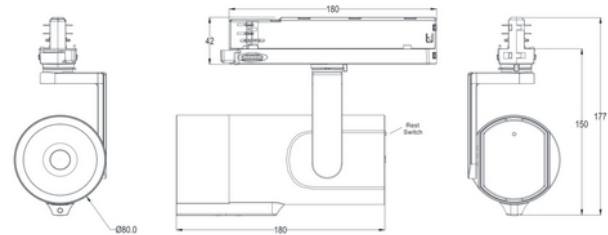

**FDV DOKUMENTASJON**

NSW K Pro Dual AiColor+People Counting 35W 24° 3-Cir BK

Art.no: 103250-24-2

*Lighting Solutions*

## NSW K Pro Dual AiColor+People Counting 35W 24° 3-Cir BK