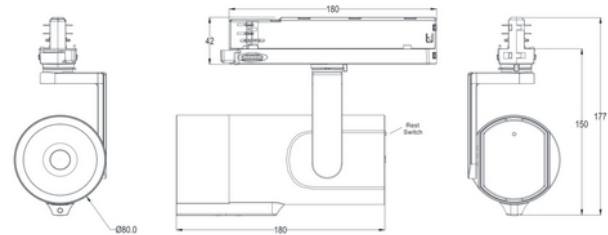

**PRODUKTDATABLAD**

NSW K Pro Dual AIColor+People Counting 35W 24° 3-Cir BK

Art.no: 103250-24-2

*Lighting Solutions*

NSW K Pro Dual AIColor+People Counting 35W 24° 3-Cir BK

Denne serien er andre generasjon av AIoT-spotlight-produkter, som revolusjonerer belysningsindustrien for detaljhandel. Designet er kompakt og elegant, og mer kostnadseffektivt. Serien dekker nesten fem ulike installasjonstyper, to størrelser og fire lysfordelinger. Disse lampene er utviklet for å gi en personlig handleopplevelse og innsikt i butikkmiljøet.

**PRODUKTDATABLAD**

NSW K Pro Dual AlColor+People Counting 35W 24° 3-Cir BK

Art.no: 103250-24-2

*Lighting Solutions*

TEKNISK DATA	
Driftstemperatur (°C)	-10 - 30

LYSTEKNISKE DATA	
Lumen ut (system) (lm)	2500
Varm lumen (t=65) fra chip (lm)	2500
Kald lumen (t=25) fra chip (lm)	2700
Effektivitet (system) (lm/W)	65
Fargegjengivelse (CRI / Ra) (>=)	90
Fargetemperatur (CCT) (K)	2700-6500K
Fargekode	RGBW
Lyskildetype	LED (innebygget)
Linse (Diffusor)	Lens
Strålevinkel (°)	24°
Levetid (t)	L80B10: 72 000
MacAdam (SDCM)	3
UGR (<=)	10
Produsent (lyskilde)	Ledteen
Produsentbeskrivelse (COB)	WW+RGB
Driftspenning LED (max tp=25) (V)	36.0
Driftspenning LED (min tp=65) (V)	36.0