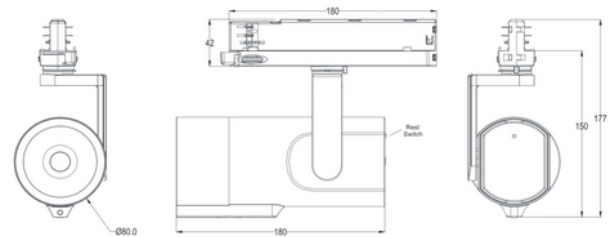

**FDV DOKUMENTASJON**

NSW K Pro Dual AiColor+People Counting 35W 24° 3-Cir WH

Art.no: 103250-24-3

*Lighting Solutions*

NSW K Pro Dual AiColor+People Counting 35W 24° 3-Cir WH

PRODUKTBESKRIVELSE

Denne serien er andre generasjon av AloT-spotlight-produkter, som revolusjonerer belysningsindustrien for detaljhandel. Designet er kompakt og elegant, og mer kostnadseffektivt. Hvit utførelse.

FUNKSJONSBEKRIVELSE

Denne serien er andre generasjon av AloT-spotlight-produkter, som revolusjonerer belysningsindustrien for detaljhandel. Designet er kompakt og elegant, og mer kostnadseffektivt. Serien dekker nesten fem ulike installasjonstyper, to størrelser og fire lysfordelinger.

SPESIFIKASJONER	
Effekt (system) (W)	35
Driftspenning LED (mA)	850
Driftstemperatur (°C)	30
Lumen ut (system) (lm)	2500
Driftspenning LED (max tp=25) (V)	36.0

**FDV DOKUMENTASJON**

NSW K Pro Dual AlColor+People Counting 35W 24° 3-Cir WH

Art.no: 103250-24-3

*Lighting Solutions*

SPESIFIKASJONER	
Driftspenning LED (min tp=65) (V)	36.0
Bredde (produkt) (mm)	80.0
Høyde (produkt) (mm)	180.0
Vekt (produkt) (kg)	1.0
Diameter (produkt) (mm)	80.0