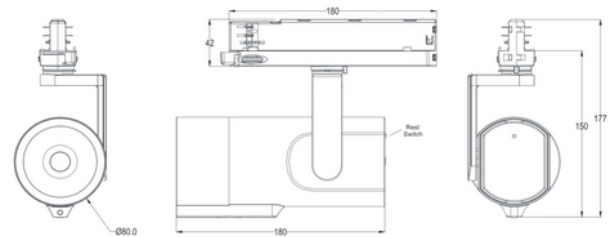

**PRODUKTDATABLAD**

NSW K Pro Dual AIColor+People Counting 35W 24° 3-Cir WH

Art.no: 103250-24-3

*Lighting Solutions*

NSW K Pro Dual AIColor+People Counting 35W 24° 3-Cir WH

Denne serien er andre generasjon av AIoT-spotlight-produkter, som revolusjonerer belysningsindustrien for detaljhandel. Designet er kompakt og elegant, og mer kostnadseffektivt. Serien dekker nesten fem ulike installasjonstyper, to størrelser og fire lysfordelinger. Disse lampene er utviklet for å gi en personlig handleopplevelse og innsikt i butikkmiljøet.

**PRODUKTDATABLAD**

NSW K Pro Dual AlColor+People Counting 35W 24° 3-Cir WH

Art.no: 103250-24-3

*Lighting Solutions*

TEKNISK DATA	
Driftstemperatur (°C)	-10 - 30

LYSTEKNISKE DATA	
Lumen ut (system) (lm)	2500
Varm lumen (t=65) fra chip (lm)	2500
Kald lumen (t=25) fra chip (lm)	2700
Effektivitet (system) (lm/W)	65
Fargegjengivelse (CRI / Ra) (>=)	90
Fargetemperatur (CCT) (K)	2700-6500K
Fargekode	RGBW
Lyskildetype	LED (innebygget)
Linse (Diffusor)	Lens
Strålevinkel (°)	24°
Levetid (t)	L80B10: 72 000
MacAdam (SDCM)	3
UGR (<=)	10
Produsent (lyskilde)	Ledteen
Produsentbeskrivelse (COB)	WW+RGB
Driftspenning LED (max tp=25) (V)	36.0
Driftspenning LED (min tp=65) (V)	36.0