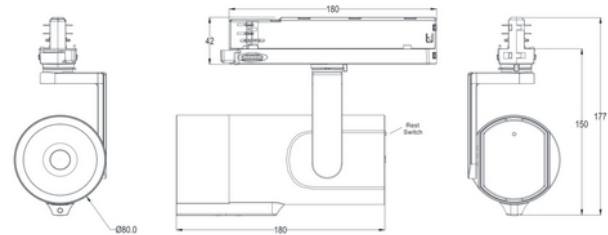

**FDV DOKUMENTASJON**

NSW K Pro Dual AiColor+People Counting 35W 36° 3-Cir BK

Art.no: 103250-36-2

*Lighting Solutions*

NSW K Pro Dual AiColor+People Counting 35W 36° 3-Cir BK

PRODUKTBEKRIVELSE

Denne serien er andre generasjon av AloT-spotlight-produkter, som revolusjonerer belysningsindustrien for detaljhandel. Designet er kompakt og elegant, og mer kostnadseffektivt. Sort utførelse.

FUNKSJONSBEKRIVELSE

Denne serien er andre generasjon av AloT-spotlight-produkter, som revolusjonerer belysningsindustrien for detaljhandel. Designet er kompakt og elegant, og mer kostnadseffektivt. Serien dekker nesten fem ulike installasjonstyper, to størrelser og fire lysfordelinger.