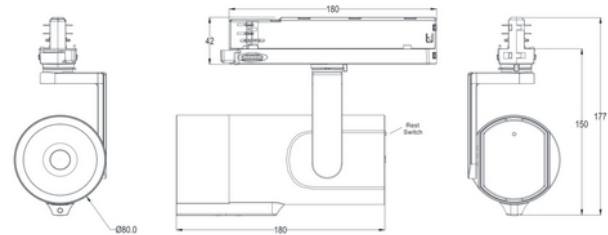

**PRODUKTDATABLAD**

NSW K Pro Dual AIColor+People Counting 35W 36° 3-Cir BK

Art.no: 103250-36-2

*Lighting Solutions*

DRIVER / BALLAST	
Produsent (driver)	Kinglumi
Flimmerfri	Ja

DIMENSJONER	
Lengde (produkt) (mm)	485.0
Bredde (produkt) (mm)	80.0
Høyde (produkt) (mm)	180.0
Vekt (produkt) (kg)	1.0
Diameter (produkt) (mm)	80.0