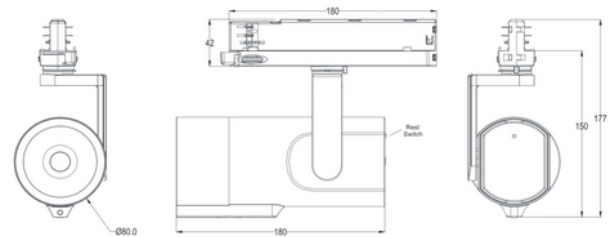

**FDV DOKUMENTASJON**

NSW K Pro Dual AiColor+People Counting 35W 36° 3-Cir WH

Art.no: 103250-36-3

*Lighting Solutions*

## NSW K Pro Dual AiColor+People Counting 35W 36° 3-Cir WH