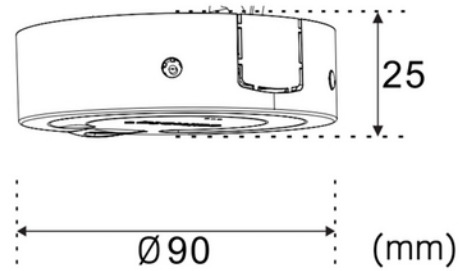

## NSW Smart Sensor Surface 3in1: PC/HM/AS BK

Norlux Smart Wireless Smart Sensor Surface 3in1 er en intelligent løsning for butikker som ønsker å optimalisere belysningen og analysere kundestrøm. Den egner seg perfekt til detaljhandelen, der effektiv lysstyring kan påvirke kundeopplevelsen og øke salget.

Sensoren tilbyr funksjoner som heatmapping, kundetelling og automatisk scenefunksjon. Med en deteksjonsvinkel på 120° og et deteksjonsområde fra 3m til 4m høyde, dekker den store arealer. Strømforsyning via PoE eller 12V DC gir fleksibilitet ved installasjon.