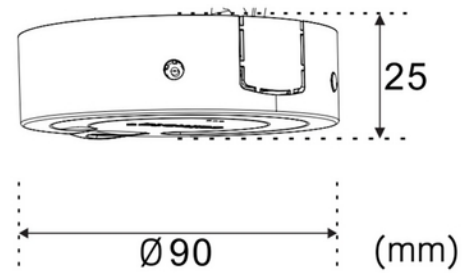

**PRODUKTDATABLAD**

NSW Smart Sensor Surface 3in1: PC/HM/AS WH

Art.no: 103261-3

*Lighting Solutions*

NSW Smart Sensor Surface 3in1: PC/HM/AS WH

Norlux Smart Wireless Smart Sensor Surface 3in1 er en intelligent løsning for butikker som ønsker å optimalisere belysningen og analysere kundestrøm. Den egner seg perfekt til detaljhandelen, der effektiv lysstyring kan påvirke kundeopplevelsen og øke salget.

Sensoren tilbyr funksjoner som heatmapping, kundetelling og automatisk scenefunksjon. Med en deteksjonsvinkel på 120° og et deteksjonsområde fra 3m til 4m høyde, dekker den store arealer. Strømforsyning via PoE eller 12V DC gir fleksibilitet ved installasjon.

Produktet har IP20-klassifisering.

ELEKTRISKE DATA	
Spenning (V)	230V 50Hz

TEKNISK DATA	
IP (system)	IP20
Produkt Familie	Norlux Smart Wireless
Utendørs	No

**PRODUKTDATABLAD**

NSW Smart Sensor Surface 3in1: PC/HM/AS WH