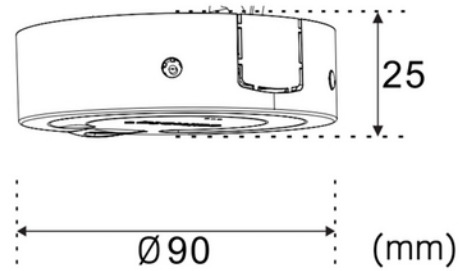

**PRODUKTDATABLAD**

NSW Smart Sensor Recessed 3in1: PC/HM/AS BK

Art.no: 103262-2

*Lighting Solutions*

NSW Smart Sensor Recessed 3in1: PC/HM/AS BK

IP20

Norlux Smart Wireless Smart Sensor Surface 3in1 er en intelligent løsning for butikker som ønsker å optimalisere belysningen og analysere kundestrøm. Den egner seg perfekt til detaljhandelen, der effektiv lysstyring kan påvirke kundeopplevelsen og øke salget.

Sensoren tilbyr funksjoner som heatmapping, kundetelling og automatisk scenefunksjon. Med en deteksjonsvinkel på 120° og et deteksjonsområde fra 3m til 4m høyde, dekker den store arealer. Strømforsyning 12V DC og innebygd radar som detekterer bevegelse i mørket.

Produktet har IP20-klassifisering.

TEKNISK DATA	
IP (system)	IP20
Produkt Familie	Norlux Smart Wireless
Driftstemperatur (°C)	0 - 35

STYRING	
Forsyningsspenning	12VDC
Teknologi	Bluetooth
System	NSW

DIMENSJONER	
Bredde (produkt) (mm)	85.0
Høyde (produkt) (mm)	52.0