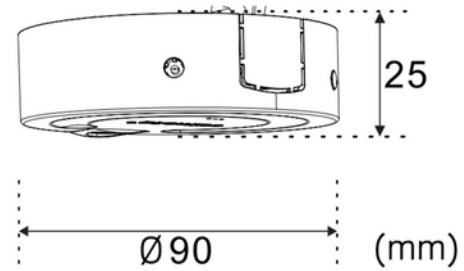

**PRODUKTDATABLAD**

NSW Smart Sensor Recessed 3in1: PC/HM/AS WH

Art.no: 103262-3

*Lighting Solutions*

NSW Smart Sensor Recessed 3in1: PC/HM/AS WH

IP20

Norlux Smart Wireless Smart Sensor Surface 3in1 er en intelligent løsning for butikker som ønsker å optimalisere belysningen og analysere kundestrøm. Den egner seg perfekt til detaljhandelen, der effektiv lysstyring kan påvirke kundeopplevelsen og øke salget.

Sensoren tilbyr funksjoner som heatmapping, kundetelling og automatisk scenefunksjon. Med en deteksjonsvinkel på 120° og et deteksjonsområde fra 3m til 4m høyde, dekker den store arealer. Strømforsyning 12V DC og innebygd radar som detekterer bevegelse i mørket.

NSW Smart Sensor Recessed 3in1: PC/HM/AS WH

Art.no: 103262-3

Lighting Solutions

DIMENSJONER	
Bredde (produkt) (mm)	85.0
Høyde (produkt) (mm)	52.0

KOBLINGSSKJEMA