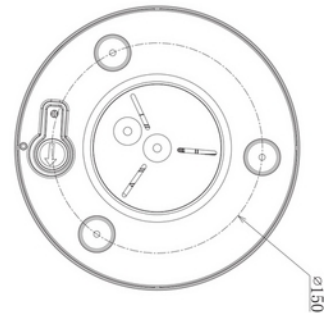

**FDV DOKUMENTASJON**

Surface frame for NDL190-A Ø203*142mm WH

Art.no: 103270-01

*Lighting Solutions*

Surface frame for NDL190-A Ø203*142mm WH

**PRODUKTBEKRIVELSE**

Utenpåliggende ramme for NDL190-A nan. Hvit utførelse.

FUNKSJONSBEKRIVELSE

Utenpåliggende ramme for NDL190-A