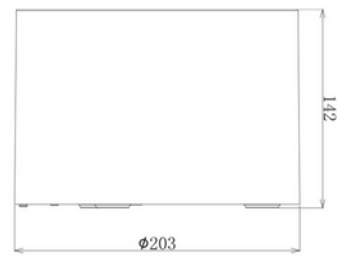

**FDV DOKUMENTASJON**

Surface frame for NDL190-A Ø203*142mm WH

Art.no: 103270-01

*Lighting Solutions*

Surface frame for NDL190-A Ø203*142mm WH

**PRODUKTBEKRIVELSE**

Utenpåliggende ramme for NDL190-A nan. Hvit utførelse.

FUNKSJONSBEKRIVELSE

Utenpåliggende ramme for NDL190-A