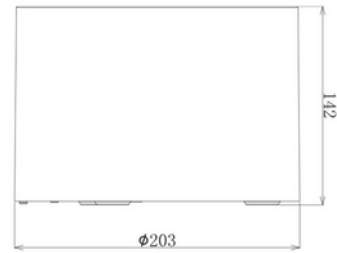

**PRODUKTDATABLAD**

Surface frame for NDL190-A Ø203\*142mm WH

Art.no: 103270-01

*Lighting Solutions*

## Surface frame for NDL190-A Ø203\*142mm WH

Utenpåliggende ramme for NDL190-A

TEKNISK DATA	
Produkt Familie	Surface frame for NDL190-A Ø203*142mm
Utendørs	No

MATERIALER OG OVERFLATER	
Farge	Hvit