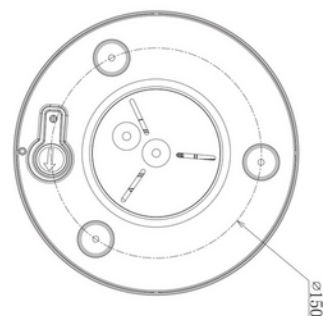

**FDV DOKUMENTASJON**

Surface frame for NDL190-A Ø203\*142mm BK

Art.no: 103270-02

*Lighting Solutions*

## Surface frame for NDL190-A Ø203\*142mm BK

**PRODUKTBESKRIVELSE**

Utenpåliggende ramme for NDL190-A nan. Sort utførelse.

**FUNKSJONSBEKRIVELSE**

Utenpåliggende ramme for NDL190-A