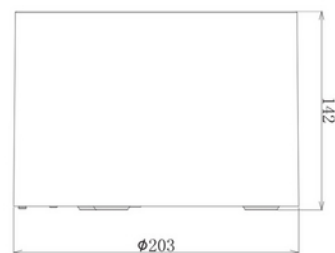

**FDV DOKUMENTASJON**

Surface frame for NDL190-A Ø203\*142mm BK

Art.no: 103270-02

*Lighting Solutions*

## Surface frame for NDL190-A Ø203\*142mm BK

**PRODUKTBESKRIVELSE**

Utenpåliggende ramme for NDL190-A nan. Sort utførelse.

**FUNKSJONSBEKRIVELSE**

Utenpåliggende ramme for NDL190-A