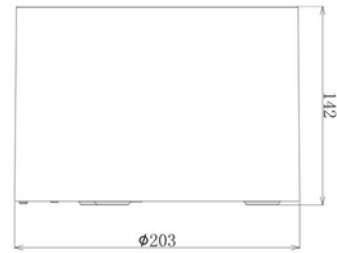

PRODUKTDATABLAD
Surface frame for NDL190-A Ø203*142mm BK
Art.no: 103270-02

Lighting Solutions

Surface frame for NDL190-A Ø203*142mm BK

Utenpåliggende ramme for NDL190-A

TEKNISK DATA	
Produkt Familie	Surface frame for NDL190-A Ø203*142mm
Utendørs	No