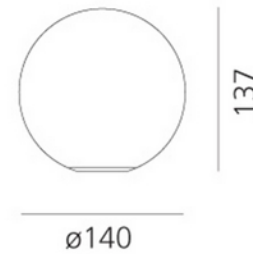

**PRODUKTDATABLAD**

Dioscuri table 14

Art.no: 1034110A

*Lighting Solutions*

Dioscuri table 14

Dioscuri bordlampe er et minimalistisk design av Michelle de Lucchi for Artemide. Materialer: Polykarbonatbase med stålballast; syre-etset blåst glass diffuser.

ELEKTRISKE DATA	
Beskyttelsesklasse	2
Dimmefunksjon (system)	Avhengig av lyskilde
Spenning (V)	230V 50Hz
Lyskilde Maks Effekt (W) hvis Sokkel	4

TEKNISK DATA	
IP (system)	IP20
Produkt Familie	Dioscuri table 14 White
Utendørs	No

PRODUKTDATABLAD
Dioscuri table 14
Art.no: 1034110A

Lighting Solutions

LYSTEKNISKE DATA	
Fargekode	827
Lyskildetype	Lyskilde ikke inkludert
Sokkel / Base	E14
Linse (Diffusor)	Opal

DIMENSJONER	
Bredde (produkt) (mm)	140.0
Høyde (produkt) (mm)	137.0