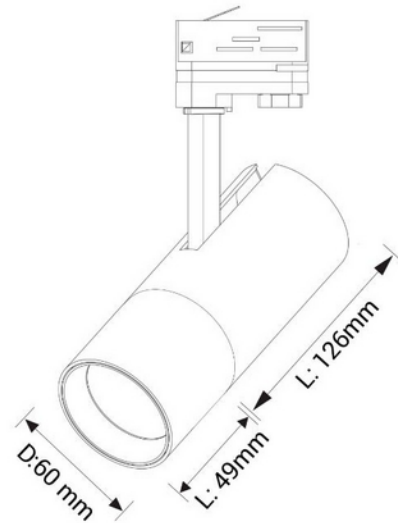

**FDV DOKUMENTASJON**

Cylinder 60 Spotskinnepakke X2, 1M, 2700K, sort

Art.no: 103430-01

*Lighting Solutions*

Cylinder 60 Spotskinnepakke X2, 1M, 2700K, sort

FUNKSJONSBEKRIVELSE

Cylinder er en moderne spotlight med høyt lysutbytte og høy fargegjengivelse. Med inntrukket lyskilde og sin tynne profil vil denne spotlykten bringe frem et stilfullt lys i ethvert rom. Perfekt til bruk i en rekke innredninger, inkludert restauranter, caféer, hoteller, butikker, boliger og hytter. Med fasekutt dimme-teknologi, gir denne spotlykten en jevn og nøyaktig justering av lysstyrken, slik at du kan skape den perfekte atmosfæren.

SPESIFIKASJONER	
Effekt (system) (W)	14
Driftspenning LED (mA)	350
Bredde (produkt) (mm)	60.0
Høyde (produkt) (mm)	220.0