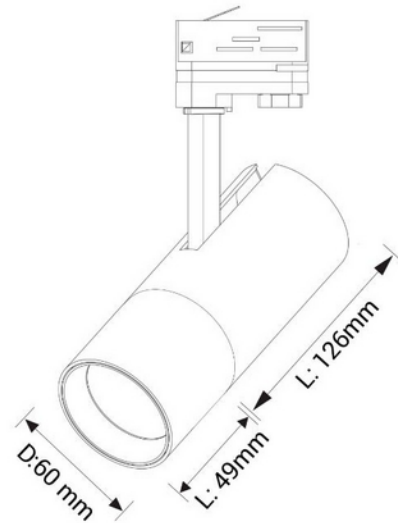

PRODUKTDATABLAD

Cylinder 60 Spotskinnepakke X2, 1M, 2700K, sort

Art.no: 103430-01

Lighting Solutions

Cylinder 60 Spotskinnepakke X2, 1M, 2700K, sort

Cylinder er en moderne spotlight med høyt lysutbytte og høy fargegjengivelse. Med inntrukket lyskilde og sin tynne profil vil denne spotlykten bringe frem et stilfullt lys i ethvert rom. Perfekt til bruk i en rekke innredninger, inkludert restauranter, caféer, hoteller, butikker, boliger og hytter.

Spottene kan vinkles opptil 90 grader og roteres 350 grader etter ønske, og beveges frem og tilbake på skinnen for mest mulig fleksibel lysspredning. Selve spotlykten har en lengde på 22 cm og en diameter på 60mm.

DIMENSJONER	
Bredde (produkt) (mm)	60.0
Høyde (produkt) (mm)	220.0

MATERIALER OG OVERFLATER	
Farge	Sort

MONTERING OG TILKOBLING	
Tilkobling (system)	Skinne 1-Tenning