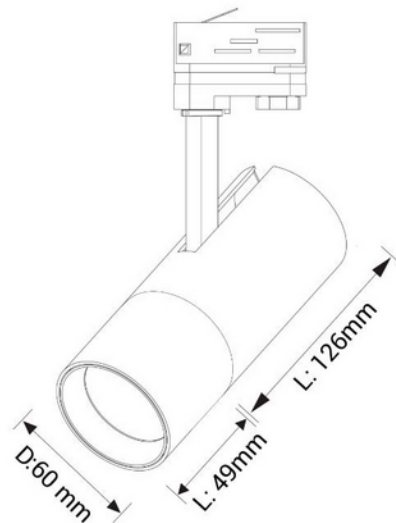

**PRODUKTDATABLAD**

Cylinder 60 Spotskinnepakke X3, 2M, 2700K, sort

Art.no: 103430-02

*Lighting Solutions*

Cylinder 60 Spotskinnepakke X3, 2M, 2700K, sort

Cylinder er en moderne spotlight med høyt lysutbytte og høy fargegjengivelse. Med inntrukket lyskilde og sin tynne profil vil denne spotlighten bringe frem et stilfullt lys i ethvert rom. Perfekt til bruk i en rekke innredninger, inkludert restauranter, caféer, hoteller, butikker, boliger og hytter.

Spottene kan vinkles opptil 90 grader og roteres 350 grader etter ønske, og beveges frem og tilbake på skinnen for mest mulig fleksibel lysspredning. Selve spotlighten har en lengde på 22 cm og en diameter på 60mm.

DIMENSJONER	
Bredde (produkt) (mm)	60.0
Høyde (produkt) (mm)	220.0

MATERIALER OG OVERFLATER	
Farge	Sort

MONTERING OG TILKOBLING	
Tilkobling (system)	Skinne 1-Tenning

ENERGI OG GODKJENNING	
CE-merke	Yes