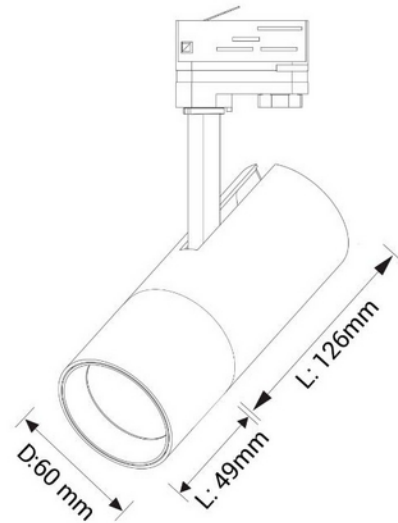

**FDV DOKUMENTASJON**

Cylinder 60 Spotskinnepakke X2, 1M, 2700K, hvit

Art.no: 103430-05

*Lighting Solutions*

## Cylinder 60 Spotskinnepakke X2, 1M, 2700K, hvit

### FUNKSJONSBEKRIVELSE

Moderne spotlight med høyt lysutbytte og høy fargegjengivelse. Med inntrukket lyskilde og sin tynne profil vil denne spotskinnen bringe frem et stilfullt lys i ethvert rom. Perfekt til bruk i en rekke innredninger, inkludert restauranter, caféer, hoteller, butikker, boliger og hytter. Med fasekutt dimme-teknologi, gir denne spotlykten en jevn og nøyaktig justering av lysstyrken, slik at du kan skape den perfekte atmosfæren.

SPESIFIKASJONER	
Driftspenning LED (mA)	350
Effekt (driver) (W)	15
Bredde (produkt) (mm)	60.0
Høyde (produkt) (mm)	220.0
Vekt (produkt) (kg)	0.6