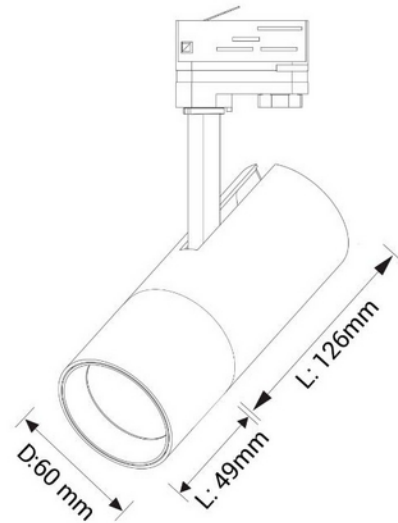

**PRODUKTDATABLAD**

Cylinder 60 Spotskinnepakke X2, 1M, 2700K, hvit

Art.no: 103430-05

*Lighting Solutions*

## Cylinder 60 Spotskinnepakke X2, 1M, 2700K, hvit

Moderne spotlight med høyt lysutbytte og høy fargegjengivelse. Med inntrukket lyskilde og sin tynne profil vil denne spotskinnen bringe frem et stilfullt lys i ethvert rom. Perfekt til bruk i en rekke innredninger, inkludert restauranter, caféer, hoteller, butikker, boliger og hytter.

Spottene kan vinkles opptil 90 grader og roteres 350 grader etter ønske, og beveges frem og tilbake på skinnen for mest mulig fleksibel lysspredning. Selve spotlighten har en lengde på 22 cm og en diameter på 60mm.