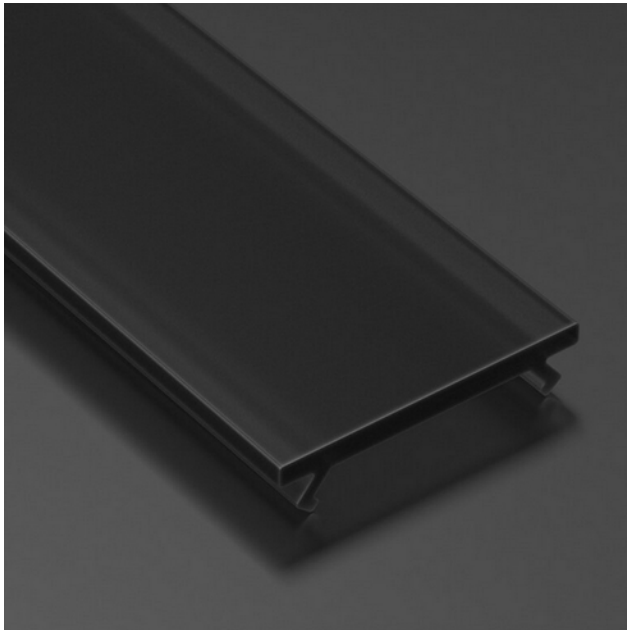

PRODUKTDATABLAD
Cover Black PMMA basic 2,02m
Art.no: 11-2017-20

Lighting Solutions

Cover Black PMMA basic 2,02m

Den 2 meter lange diffuseren for aluminiumsprofil er designet for å gi en jevn og behagelig belysning, ideelt for innendørs bruk.

TEKNISK DATA	
Produkt Familie	Cover Black PMMA basic 2,02m
Utendørs	No

DIMENSJONER	
Lengde (produkt) (mm)	2020.0

MATERIALER OG OVERFLATER	
Farge	Sort

ENERGI OG GODKJENNING	
CE-merke	Yes