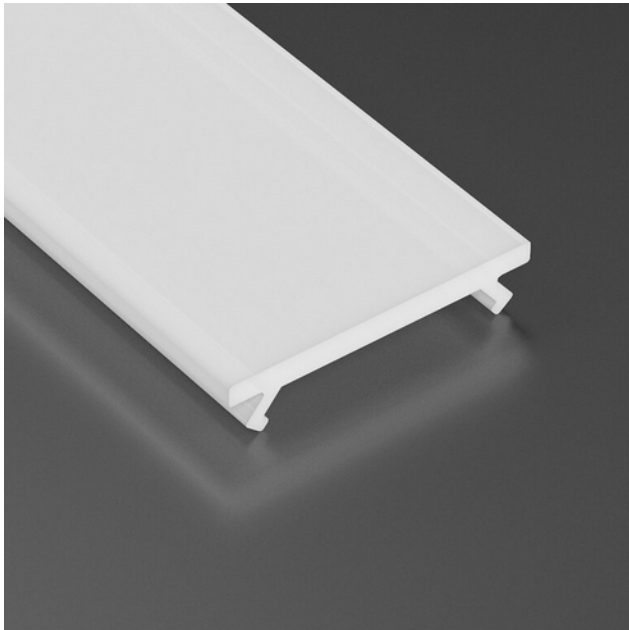

**PRODUKTDATABLAD**  
Cover milky PC basic 2,02m  
Art.no: 11-3011-20

*Lighting Solutions*

## Cover milky PC basic 2,02m

Den 2 meter lange diffuseren for aluminiumsprofil er designet for å gi en jevn og behagelig belysning, ideelt for innendørs bruk.

| TEKNISK DATA    |                            |
|-----------------|----------------------------|
| Produkt Familie | Cover milky PC basic 2,02m |
| Utendørs        | No                         |