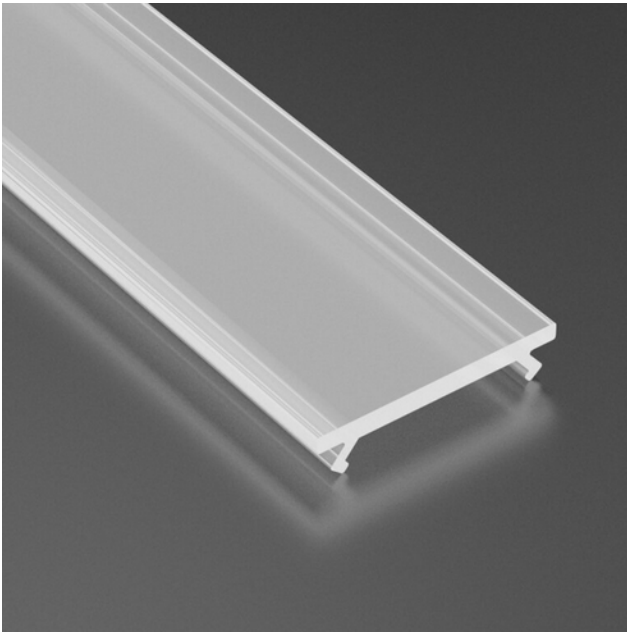

PRODUKTDATABLAD
Cover Frozen G2 PC basic 2,02m
Art.no: 11-3292-20

Lighting Solutions

Cover Frozen G2 PC basic 2,02m

Den 2 meter lange diffuseren for aluminiumsprofil er designet for å gi en jevn og behagelig belysning, ideelt for innendørs bruk.

TEKNISK DATA	
Produkt Familie	Cover Frozen G2 PC basic
Utendørs	No

DIMENSJONER	
Lengde (produkt) (mm)	2020.0

MATERIALER OG OVERFLATER	
Farge	Frozen

ENERGI OG GODKJENNING	
CE-merke	Yes