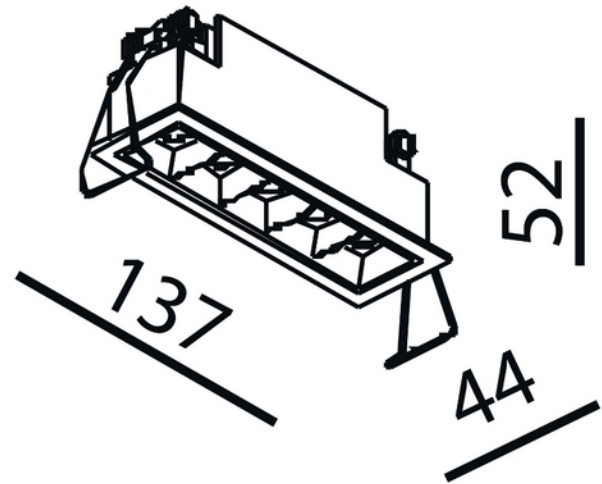

**FDV DOKUMENTASJON**

Cold 5 1150lm 930 46° 5x2W BK w/o driver

Art.no: 1107-46-2

*Lighting Solutions* 130x36mm

Cold 5 1150lm 930 46° 5x2W BK w/o driver

PRODUKTBESKRIVELSE

Med sin rektangulære form og inntrukket lyskilde har Cold downlight et unikt dekorativt design som egner seg i de fleste rom. Frontring leveres i flere farger og byttes enkelt ut.

FUNKSJONSBEKRIVELSE

Med sin rektangulære form og inntrukket lyskilde har Cold downlight et unikt dekorativt design som egner seg i de fleste rom. Frontring leveres i flere farger og byttes enkelt ut.

Driver medfølger ikke, se tilbehør for anbefalt driver og alternativ farge på frontring.

SPESIFIKASJONER	
Effekt (system) (W)	10
Driftspenning LED (mA)	700
Hullmål (mm)	Ø130x36
Lumen ut (system) (lm)	899

**FDV DOKUMENTASJON**

Cold 5 1150lm 930 46° 5x2W BK w/o driver

Art.no: 1107-46-2

*Lighting Solutions*

SPESIFIKASJONER	
Driftspenning LED (max tp=25) (V)	15.0
Lengde (produkt) (mm)	137.0
Bredde (produkt) (mm)	44.0
Høyde (produkt) (mm)	52.0
Vekt (produkt) (kg)	0.32