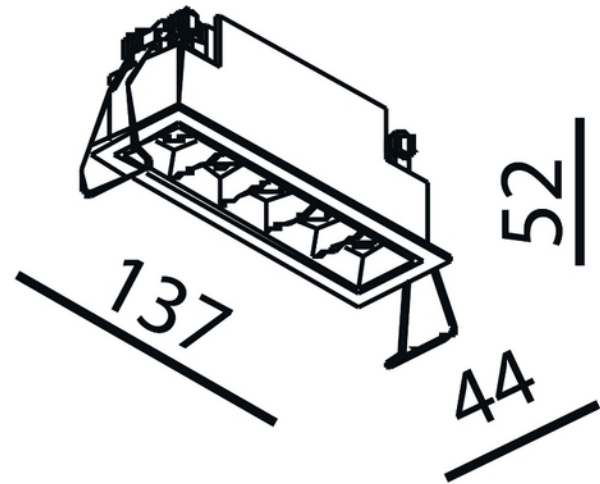

**FDV DOKUMENTASJON**

Cold 5 1150lm 930 46° 5x2W WH w/o driver

Art.no: 1107-46-3

*Lighting Solutions* 130x36mm

Cold 5 1150lm 930 46° 5x2W WH w/o driver

PRODUKTBESKRIVELSE

Med sin rektangulære form og inntrukket lyskilde har Cold downlight et unikt dekorativt design som egner seg i de fleste rom. Frontring leveres i flere farger og byttes enkelt ut.

FUNKSJONSBEKRIVELSE

Med sin rektangulære form og inntrukket lyskilde har Cold downlight et unikt dekorativt design som egner seg i de fleste rom. Frontring leveres i flere farger og byttes enkelt ut.

Driver medfølger ikke, se tilbehør for anbefalt driver og alternativ farge på frontring.

SPESIFIKASJONER	
Effekt (system) (W)	10
Driftspenning LED (mA)	700
Hullmål (mm)	Ø130x36
Lumen ut (system) (lm)	922

**FDV DOKUMENTASJON**

Cold 5 1150lm 930 46° 5x2W WH w/o driver

Art.no: 1107-46-3

*Lighting Solutions*

SPESIFIKASJONER	
Driftspenning LED (max tp=25) (V)	15.0
Lengde (produkt) (mm)	137.0
Bredde (produkt) (mm)	44.0
Høyde (produkt) (mm)	52.0
Vekt (produkt) (kg)	0.32