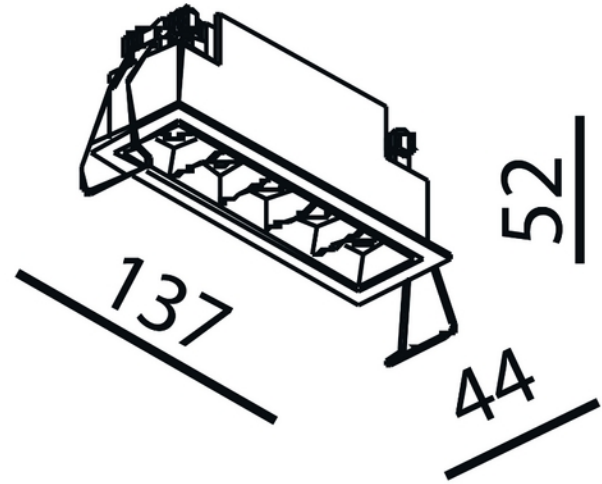

**FDV DOKUMENTASJON**

Cold 5 1050lm 927 46° 5x2W WH w/o driver

Art.no: 1108-46-3

*Lighting Solutions*

Ø 130x36mm

Cold 5 1050lm 927 46° 5x2W WH w/o driver

PRODUKTBEKRIVELSE

Med sin rektangulære form og inntrukket lyskilde har Cold downlight et unikt dekorativt design som egner seg i de fleste rom. Frontring leveres i flere farger og byttes enkelt ut.

FUNKSJONSBEKRIVELSE

Med sin rektangulære form og inntrukket lyskilde har Cold downlight et unikt dekorativt design som egner seg i de fleste rom. Frontring leveres i flere farger og byttes enkelt ut.

Driver medfølger ikke, se tilbehør for anbefalt driver og alternativ farge på frontring.

SPESIFIKASJONER	
Effekt (system) (W)	10
Driftspenning LED (mA)	700
Hullmål (mm)	Ø130x36
Lumen ut (system) (lm)	805

**FDV DOKUMENTASJON**

Cold 5 1050lm 927 46° 5x2W WH w/o driver

Art.no: 1108-46-3

*Lighting Solutions*

SPESIFIKASJONER	
Driftspenning LED (max tp=25) (V)	15.0
Lengde (produkt) (mm)	137.0
Bredde (produkt) (mm)	44.0
Høyde (produkt) (mm)	52.0
Vekt (produkt) (kg)	0.32